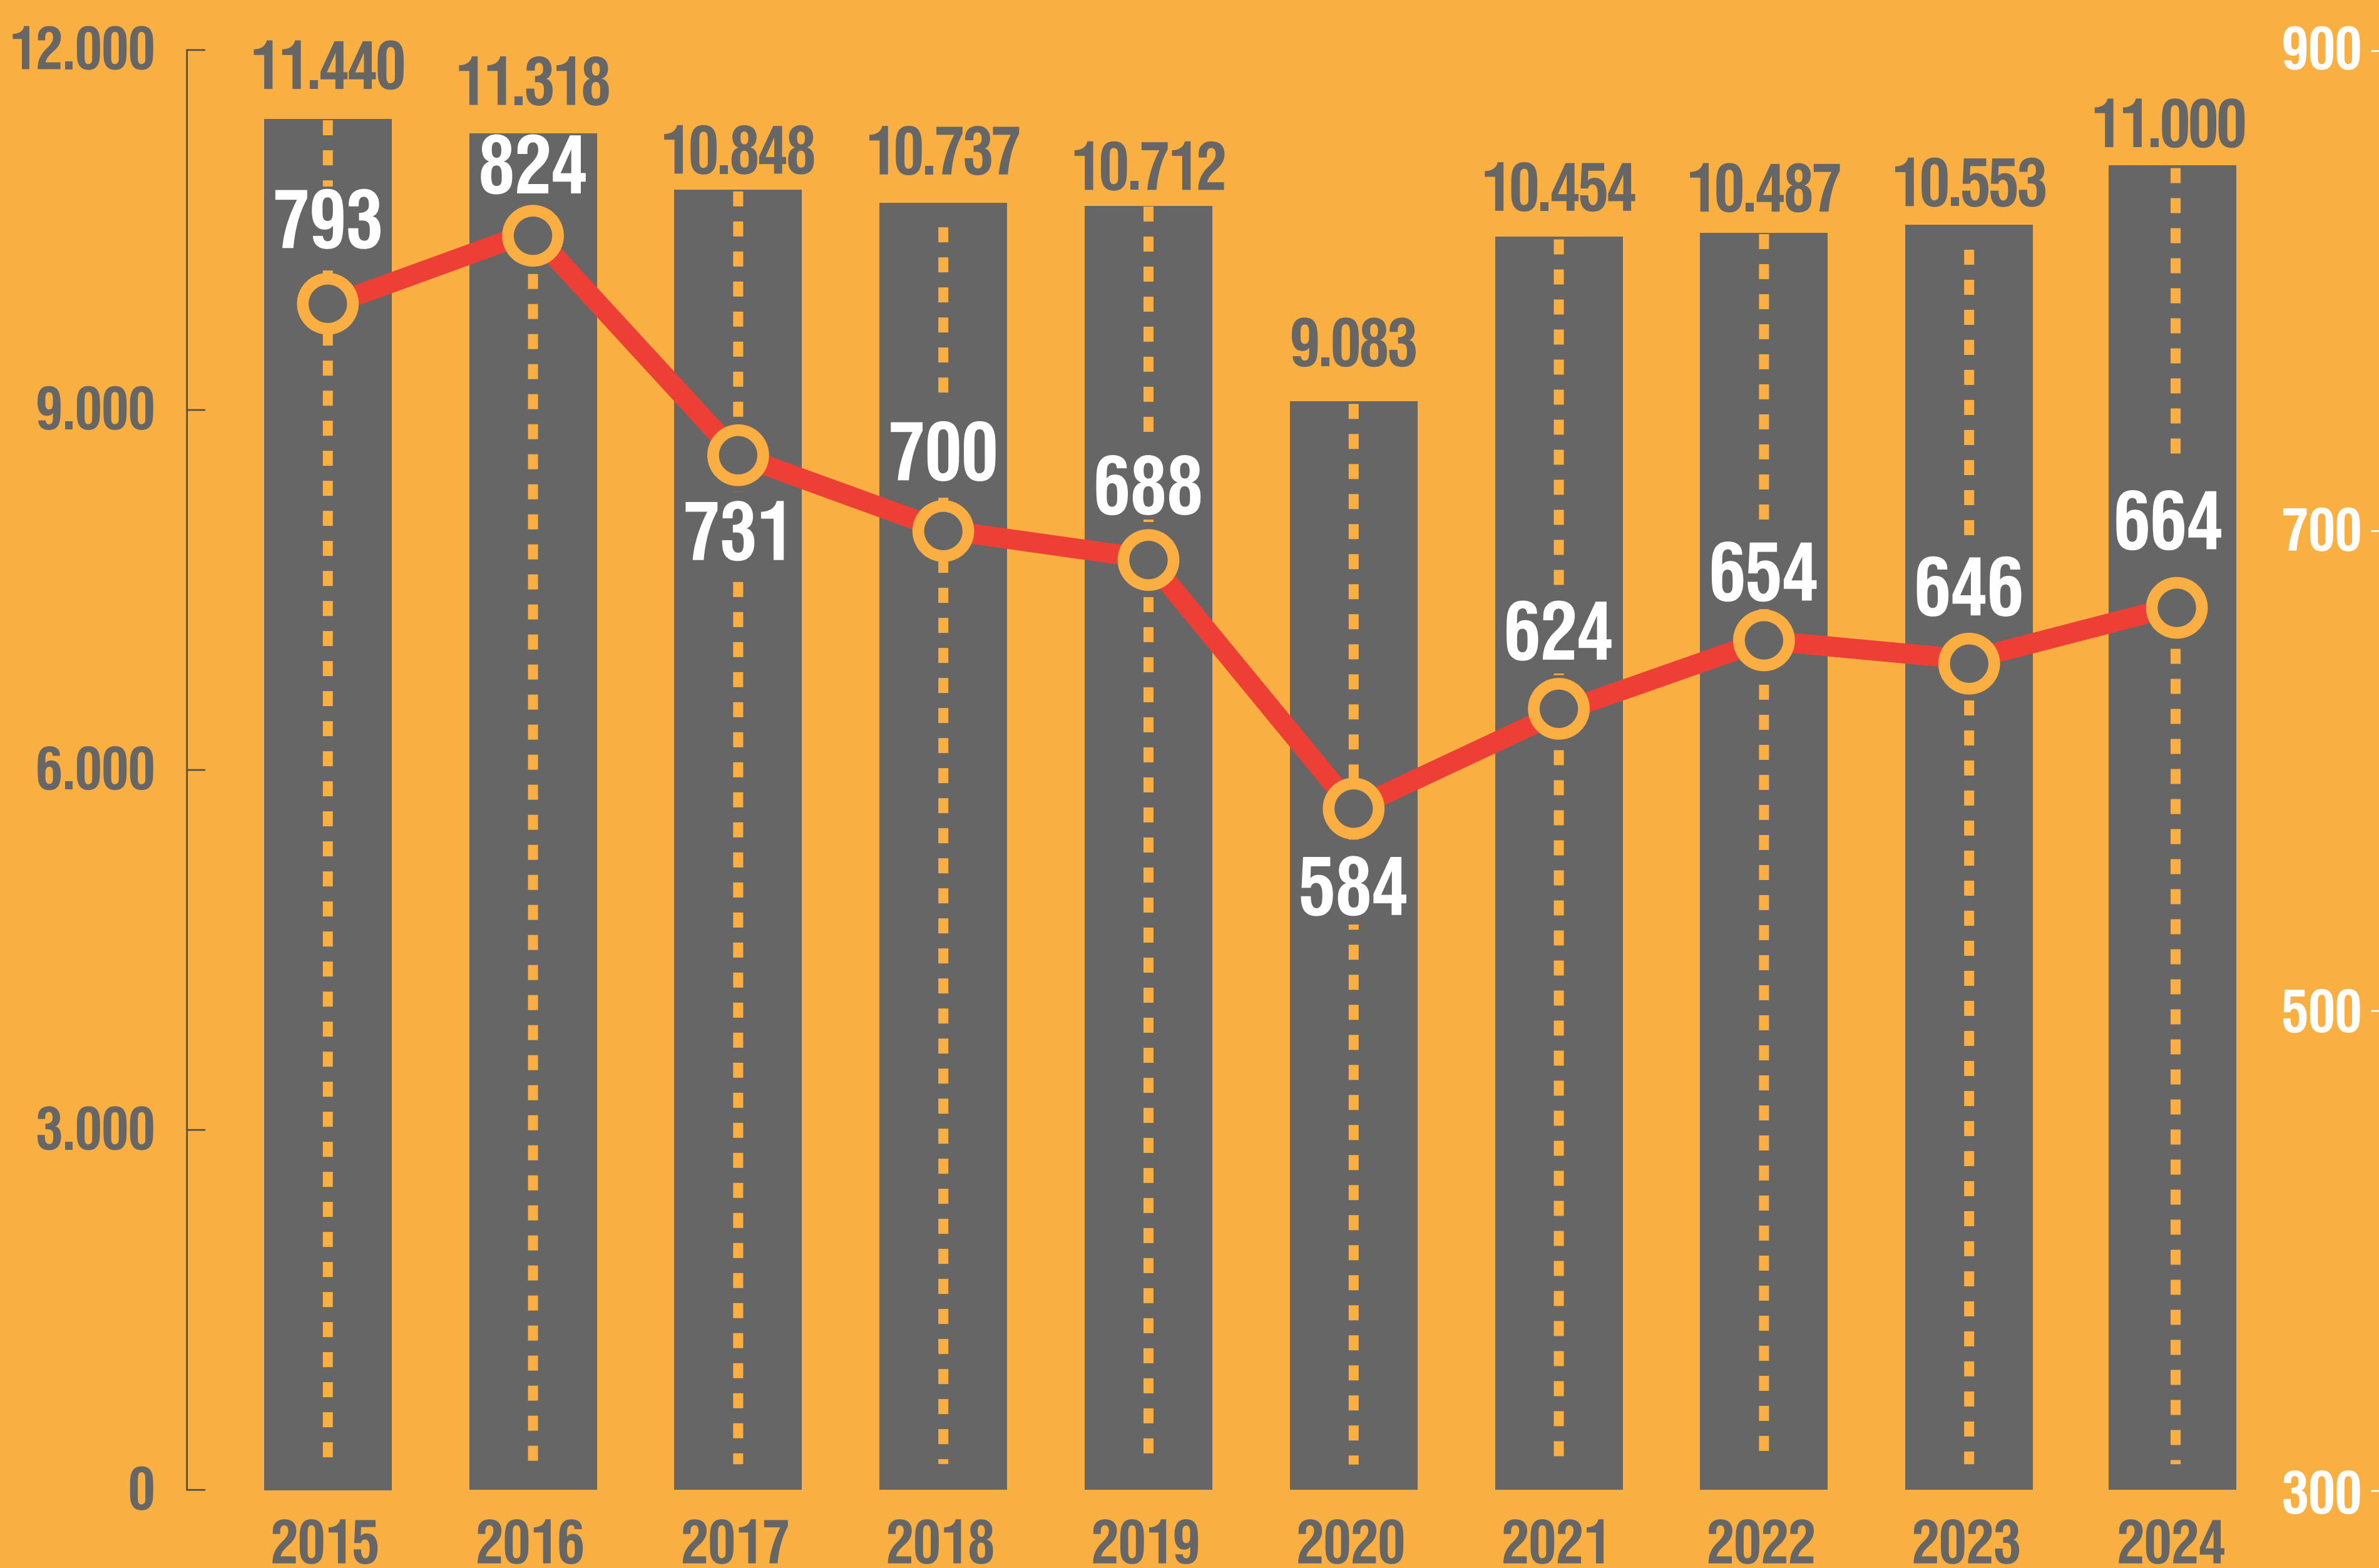

# ΟΔΙΚΑ ΤΡΟΧΑΙΑ ΑΤΥΧΗΜΑΤΑ, 2024

**11.000**  
ΑΤΥΧΗΜΑΤΑ **+4,2%**  
2024/2023

**13.371**  
ΤΡΑΥΜΑΤΙΕΣ **+4,3%**  
2024/2023

**664**  
ΝΕΚΡΟΙ **+2,8%**  
2024/2023

## ΚΑΤΑ ΦΥΛΟ

## ΚΑΤΑ ΚΑΤΗΓΟΡΙΑ ΠΑΘΟΝΤΩΝ

■ ΑΤΥΧΗΜΑΤΑ ● ΝΕΚΡΟΙ

## ΗΜΕΡΕΣ ΚΑΙ ΜΗΝΕΣ ΜΕ ΤΗ ΜΕΓΑΛΥΤΗΡΗ ΣΥΧΝΟΤΗΤΑ ΣΥΜΒΑΝΤΩΝ