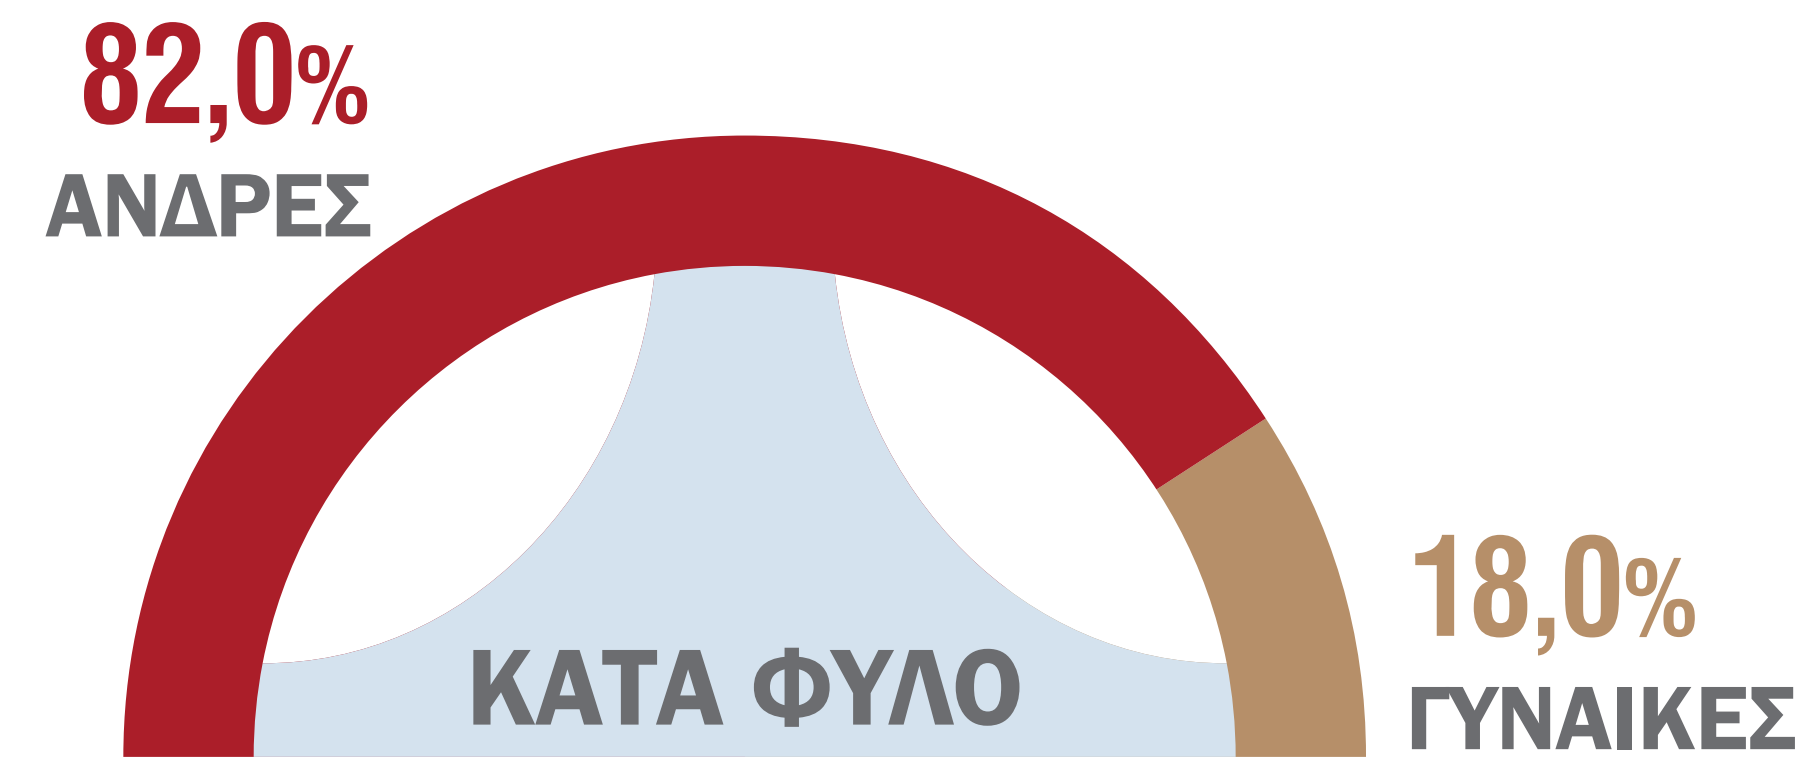

ΟΔΙΚΑ ΤΡΟΧΑΙΑ ΑΤΥΧΗΜΑΤΑ, 2023

10.553
ΑΤΥΧΗΜΑΤΑ **+0,6%**
2023/2022

12.815
ΤΡΑΥΜΑΤΙΕΣ **+1,5%**
2023/2022

646
ΝΕΚΡΟΙ **-1,2%**
2023/2022

ΗΜΕΡΕΣ ΚΑΙ ΜΗΝΕΣ ΜΕ ΤΗ ΜΕΓΑΛΥΤΕΡΗ ΣΥΧΝΟΤΗΤΑ ΣΥΜΒΑΝΤΩΝ

ΑΤΥΧΗΜΑΤΑ

ΝΕΚΡΟΙ