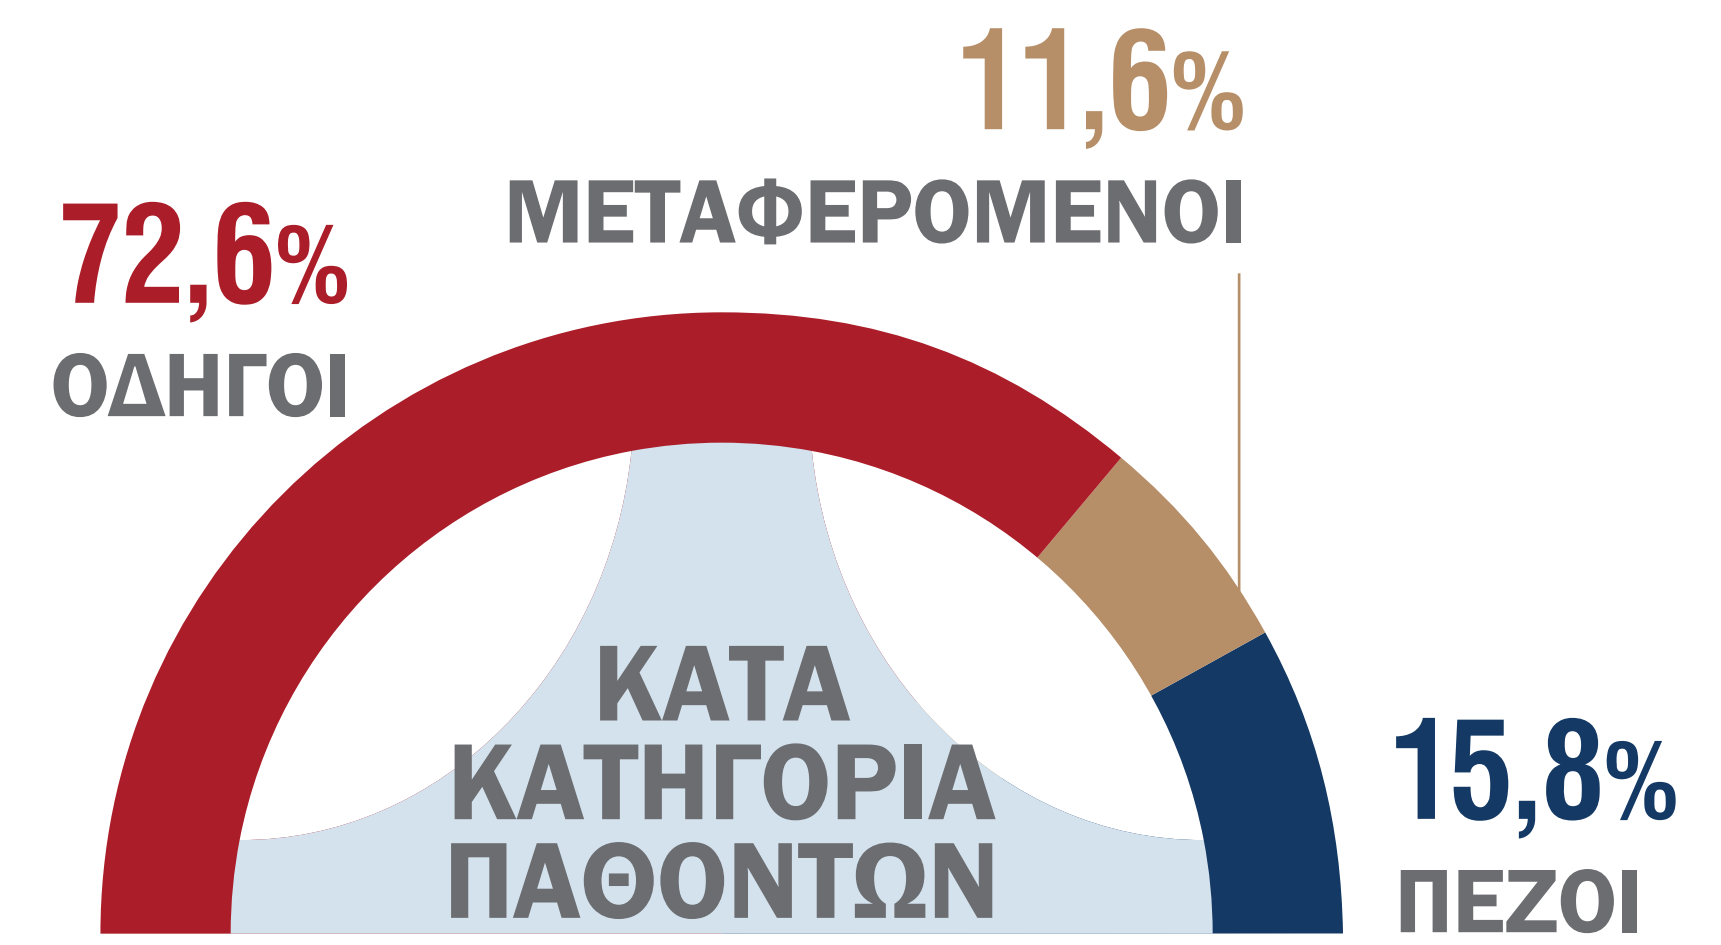

ΟΔΙΚΑ ΤΡΟΧΑΙΑ ΑΤΥΧΗΜΑΤΑ, 2023

10.553
ΑΤΥΧΗΜΑΤΑ **+0,6%**
2023/2022

12.815
ΤΡΑΥΜΑΤΙΕΣ **+1,5%**
2023/2022

646
ΝΕΚΡΟΙ **-1,2%**
2023/2022

ΗΜΕΡΕΣ ΚΑΙ ΜΗΝΕΣ ΜΕ ΤΗ ΜΕΓΑΛΥΤΕΡΗ ΣΥΧΝΟΤΗΤΑ ΣΥΜΒΑΝΤΩΝ

ΑΤΥΧΗΜΑΤΑ

ΝΕΚΡΟΙ