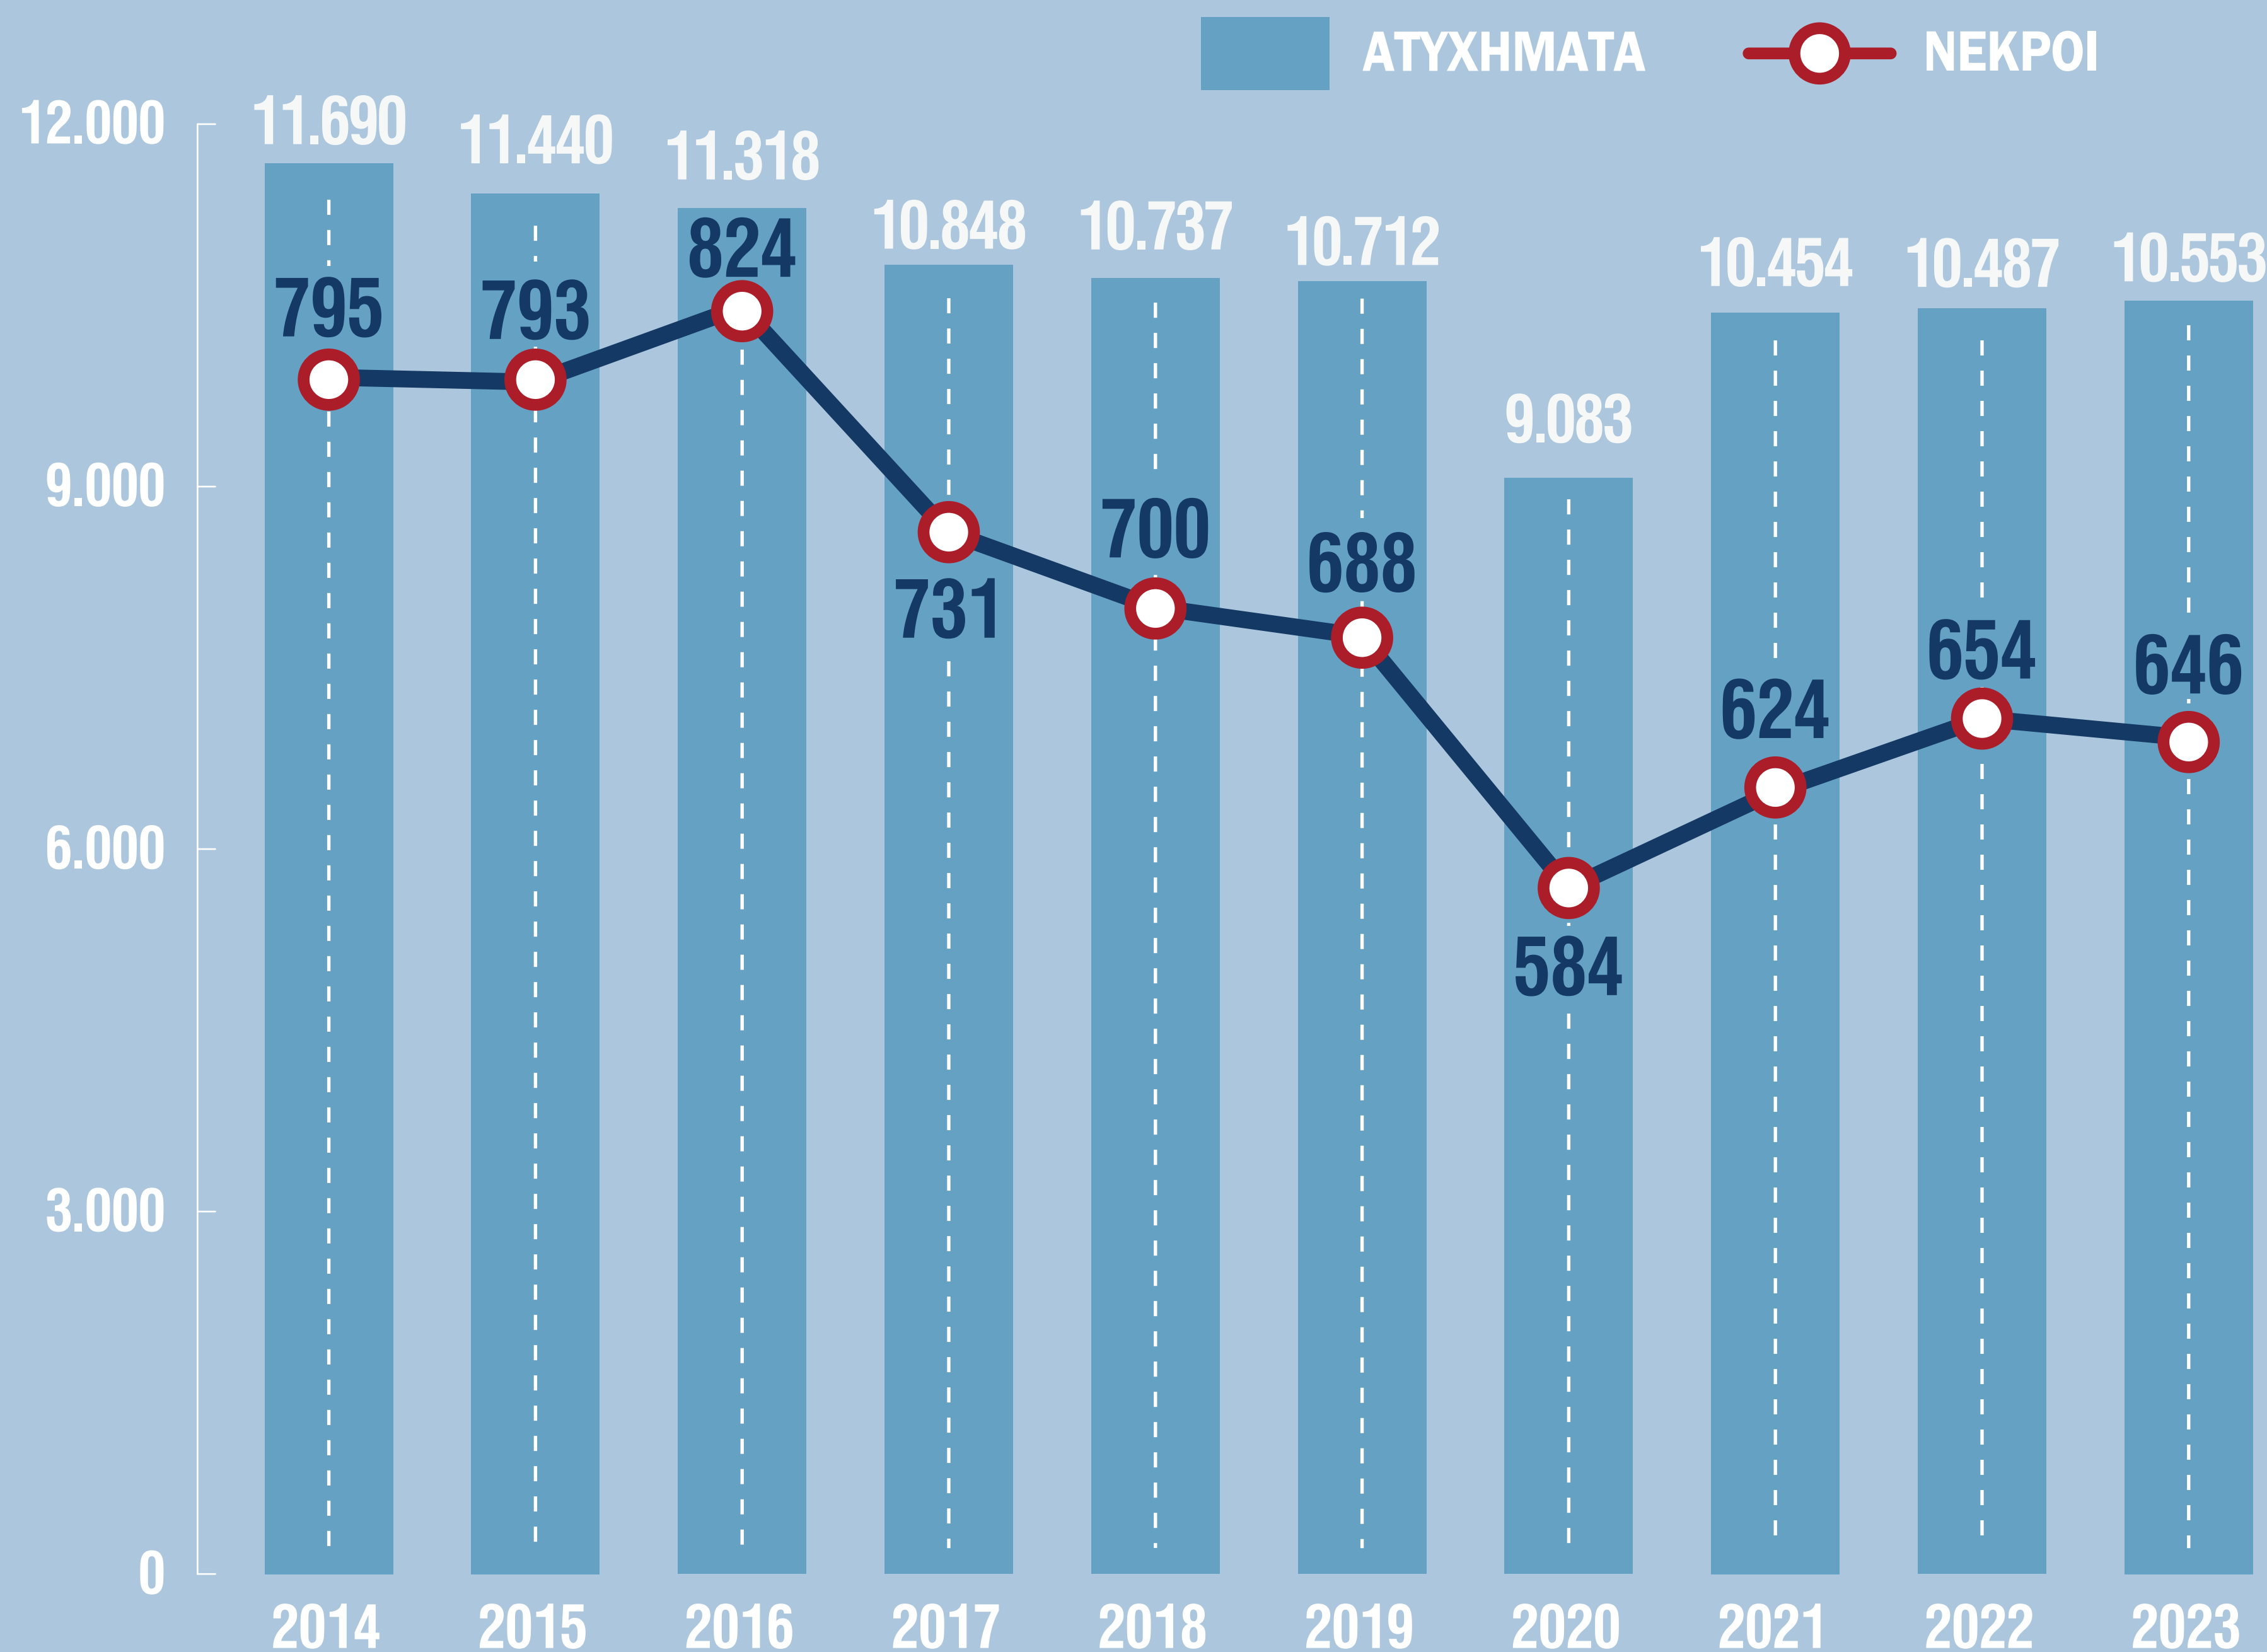

ΟΔΙΚΑ ΤΡΟΧΑΙΑ ΑΤΥΧΗΜΑΤΑ, 2023

10.553
ΑΤΥΧΗΜΑΤΑ **+0,6%**
2023/2022

12.815
ΤΡΑΥΜΑΤΙΕΣ **+1,5%**
2023/2022

646
ΝΕΚΡΟΙ **-1,2%**
2023/2022

ΗΜΕΡΕΣ ΚΑΙ ΜΗΝΕΣ ΜΕ ΤΗ ΜΕΓΑΛΥΤΕΡΗ ΣΥΧΝΟΤΗΤΑ ΣΥΜΒΑΝΤΩΝ

ΑΤΥΧΗΜΑΤΑ

ΝΕΚΡΟΙ