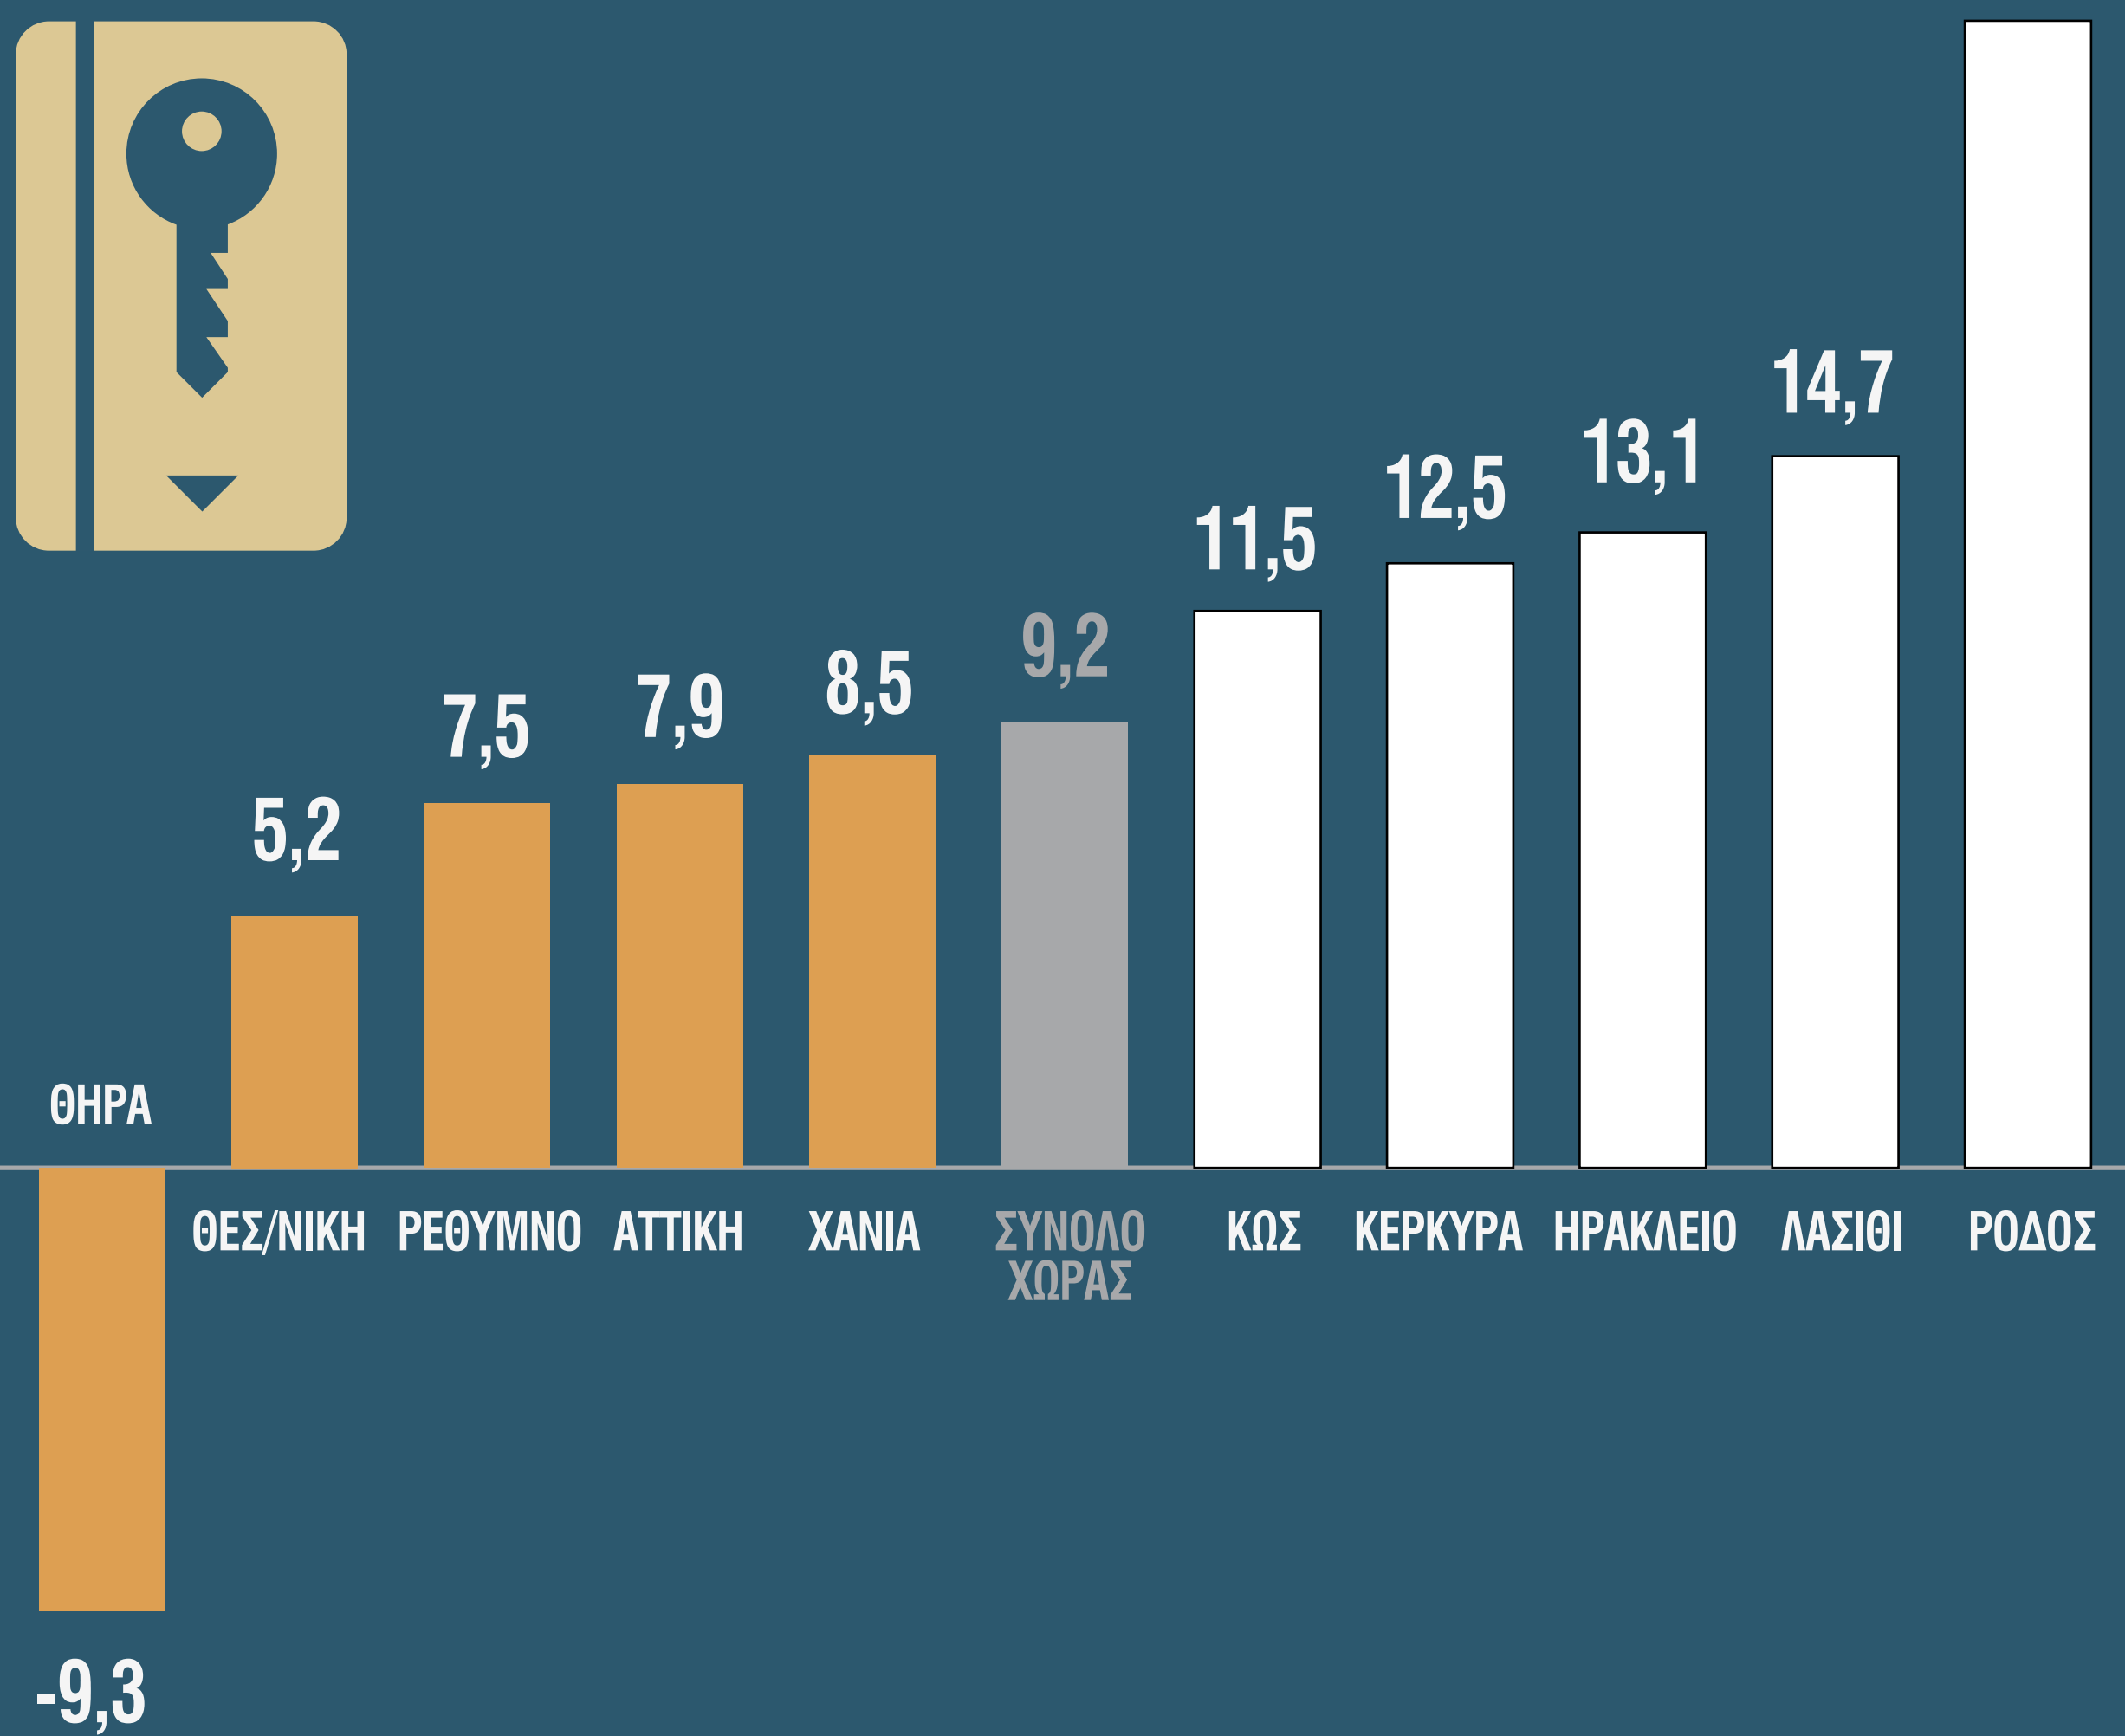

ΕΠΙΧΕΙΡΗΣΕΙΣ ΠΑΡΟΧΗΣ ΚΑΤΑΛΥΜΑΤΟΣ ΚΑΙ ΥΠΗΡΕΣΙΩΝ ΕΣΤΙΑΣΗΣ, 2024

ΚΥΚΛΟΣ ΕΡΓΑΣΙΩΝ

σε εκατ. ευρώ

ΕΤΗΣΙΑ ΜΕΤΑΒΟΛΗ (%) ΚΥΚΛΟΥ ΕΡΓΑΣΙΩΝ, 2024/2023, ΣΤΙΣ ΠΕΡΙΦΕΡΕΙΑΚΕΣ ΕΝΟΤΗΤΕΣ ΜΕ ΤΗ ΜΕΓΑΛΥΤΕΡΗ ΣΥΝΕΙΣΦΟΡΑ ΣΤΟΝ ΣΥΝΟΛΙΚΟ ΚΥΚΛΟ ΕΡΓΑΣΙΩΝ ΕΤΟΥΣ 2024

ΠΑΡΟΧΗ ΚΑΤΑΛΥΜΑΤΟΣ

ΥΠΗΡΕΣΙΕΣ ΕΣΤΙΑΣΗΣ