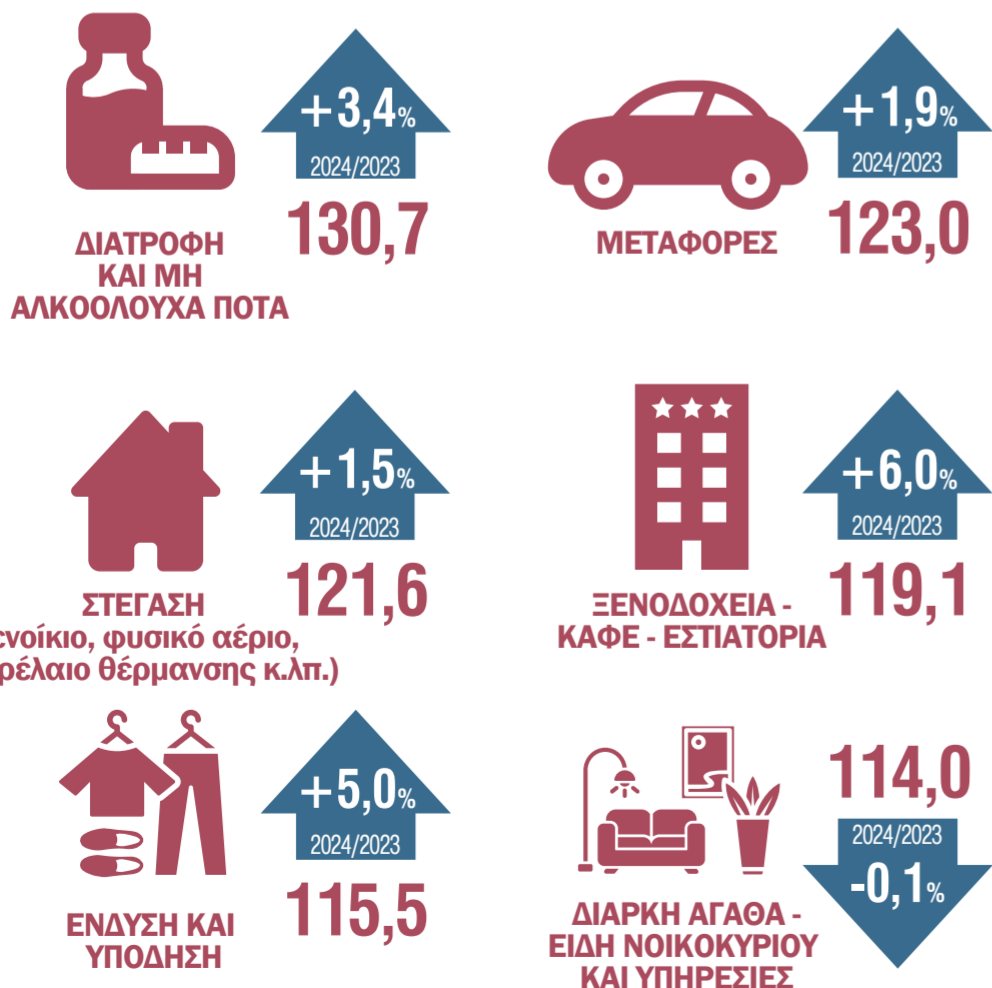

ΔΕΙΚΤΗΣ ΤΙΜΩΝ ΚΑΤΑΝΑΛΩΤΗ, 2024

(έτος αναφοράς 2020=100,0)

ΙΣΤΟΡΙΚΗ ΕΞΕΛΙΞΗ ΤΟΥ ΔΤΚ

—●— Ετήσια μεταβολή - Πληθωρισμός (%) —○— Μέση ετήσια μεταβολή (%)

ΚΑΤΗΓΟΡΙΕΣ ΜΕ ΤΗΝ ΜΕΓΑΛΥΤΗΡΗ ΒΑΡΥΤΗΤΑ ΣΤΟΝ ΔΤΚ

(Δείκτες - Μέσες ετήσιες μεταβολές)

ΕΤΗΣΙΟΣ ΠΛΗΘΩΡΙΣΜΟΣ (%)