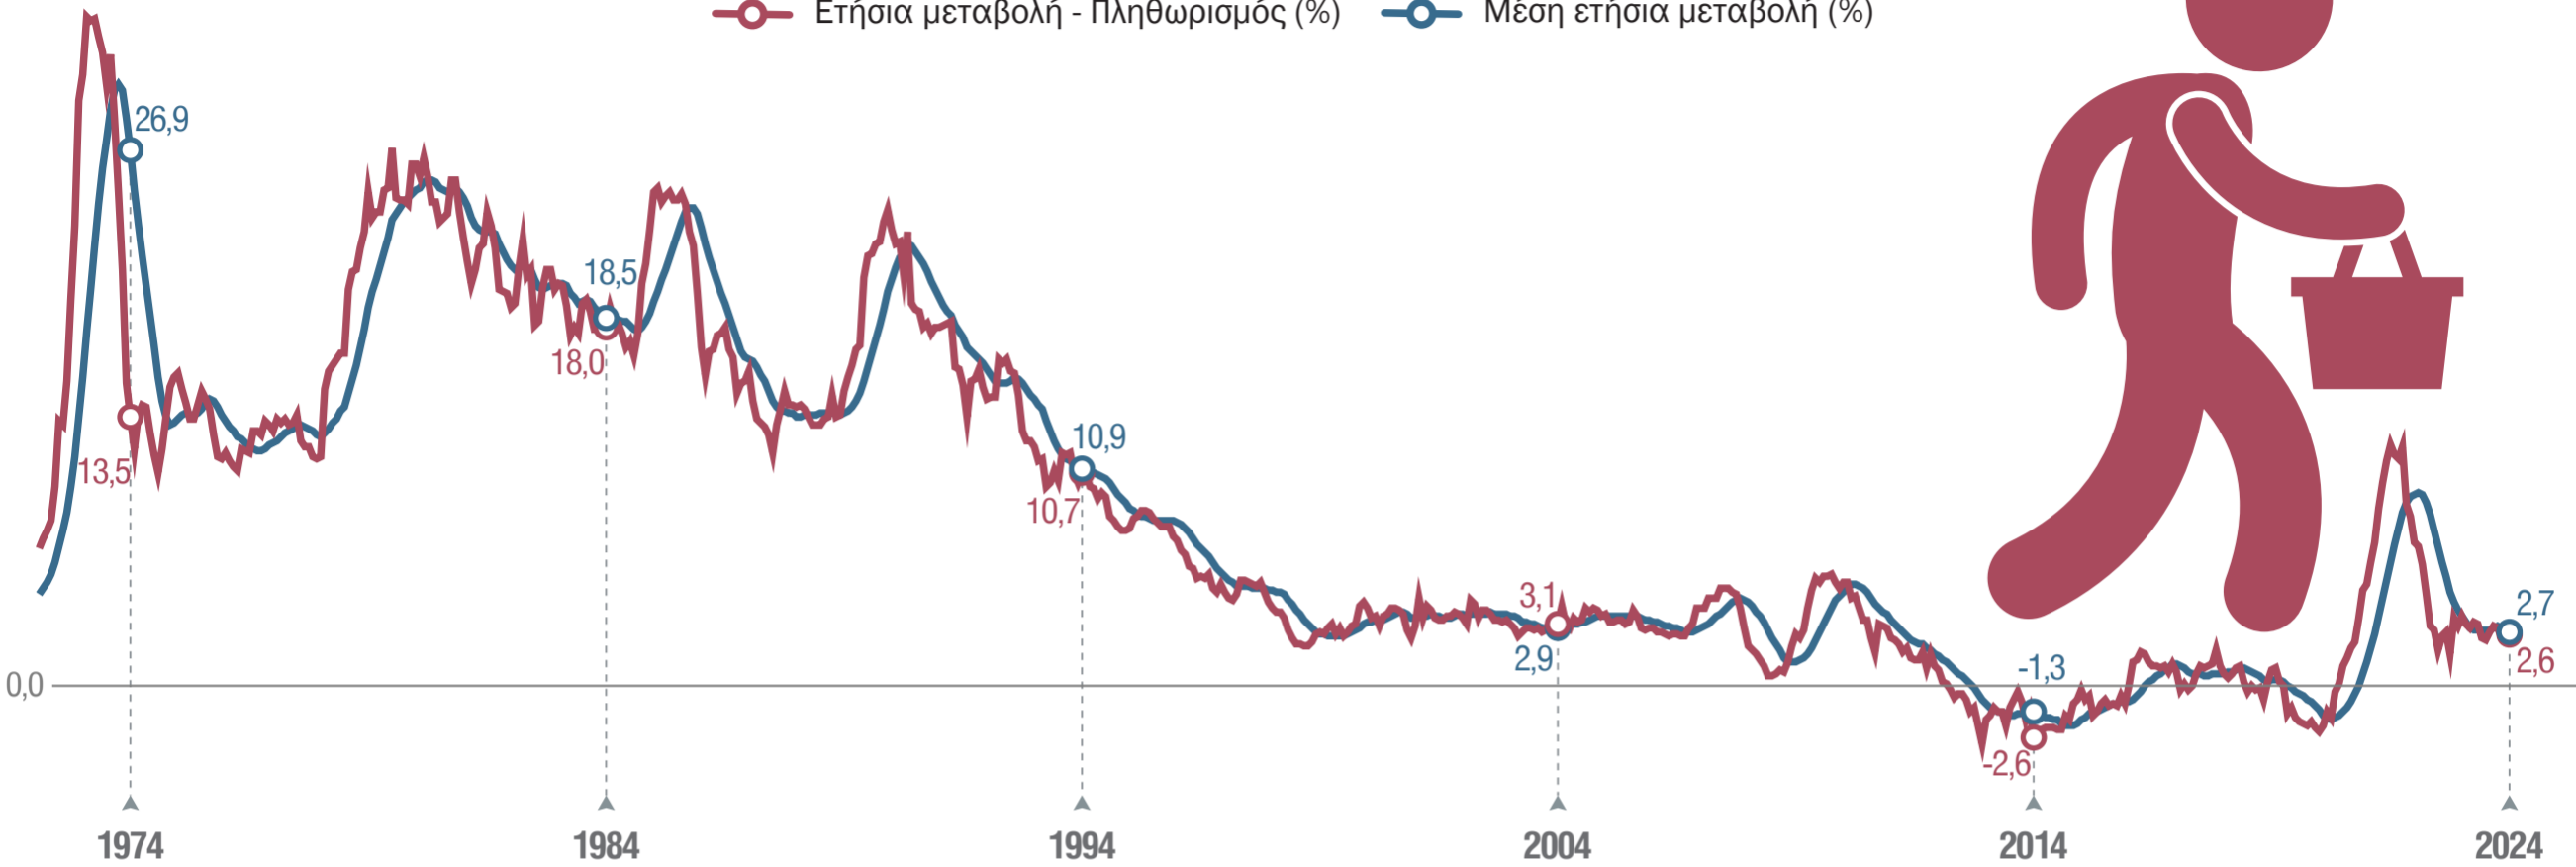

ΔΕΙΚΤΗΣ ΤΙΜΩΝ ΚΑΤΑΝΑΛΩΤΗ, 2024

(έτος αναφοράς 2020=100,0)

ΙΣΤΟΡΙΚΗ ΕΞΕΛΙΞΗ ΤΟΥ ΔΤΚ

—●— Ετήσια μεταβολή - Πληθωρισμός (%) —○— Μέση ετήσια μεταβολή (%)

ΚΑΤΗΓΟΡΙΕΣ ΜΕ ΤΗΝ ΜΕΓΑΛΥΤΗΡΗ ΒΑΡΥΤΗΤΑ ΣΤΟΝ ΔΤΚ

(Δείκτες - Μέσες ετήσιες μεταβολές)

ΕΤΗΣΙΟΣ ΠΛΗΘΩΡΙΣΜΟΣ (%)