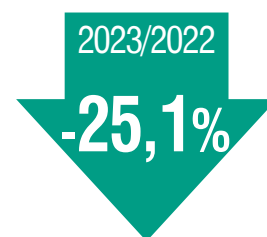

ΕΡΕΥΝΑ ΘΑΛΑΣΣΙΑΣ ΑΛΙΕΙΑΣ

ΜΕ ΜΗΧΑΝΟΚΙΝΗΤΑ ΣΚΑΦΗ, 2023

ΑΛΙΕΥΜΑΤΑ

61.679,0

ΤΟΝΟΙ

248.844,0

χιλ. ευρώ

ΠΑΡΑΚΤΙΑ ΑΛΙΕΙΑ

ΑΛΙΕΥΜΑΤΑ

20.711,2

ΤΟΝΟΙ

ΜΕΣΗ ΑΛΙΕΙΑ

ΑΛΙΕΥΜΑΤΑ

40.967,8

ΤΟΝΟΙ

ΠΟΣΟΤΗΤΑ ΑΛΙΕΥΜΑΤΩΝ ΚΑΤΑ ΟΜΑΔΑ ΤΑΞΙΝΟΜΗΣΗΣ

(σε τόνους)

50.603,8

ΙΧΘΥΕΣ

5.405,0

ΚΕΦΑΛΟΠΟΔΑ

5.276,7

ΜΑΛΑΚΟΣΤΡΑΚΑ

393,5

ΟΣΤΡΑΚΟΕΙΔΗ

ΠΟΣΟΤΗΤΑ ΑΛΙΕΥΜΑΤΩΝ ΚΑΤΑ ΠΕΡΙΟΧΗ ΑΛΙΕΙΑΣ

(σε τόνους)