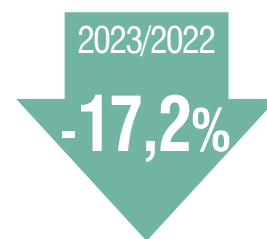

ΑΛΙΕΥΜΑΤΑ

20.711,2

ΤΟΝΟΙ

ΜΕΣΗ ΑΛΙΕΙΑ

ΑΛΙΕΥΜΑΤΑ

40.967,8

ΤΟΝΟΙ

ΠΟΣΟΤΗΤΑ ΑΛΙΕΥΜΑΤΩΝ ΚΑΤΑ ΟΜΑΔΑ ΤΑΞΙΝΟΜΗΣΗΣ

(σε τόνους)

50.603,8

ΙΧΘΥΕΣ

5.405,0

ΚΕΦΑΛΟΠΟΔΑ

5.276,7

ΜΑΛΑΚΟΣΤΡΑΚΑ

393,5

ΟΣΤΡΑΚΟΕΙΔΗ

ΠΟΣΟΤΗΤΑ ΑΛΙΕΥΜΑΤΩΝ ΚΑΤΑ ΠΕΡΙΟΧΗ ΑΛΙΕΙΑΣ

(σε τόνους)