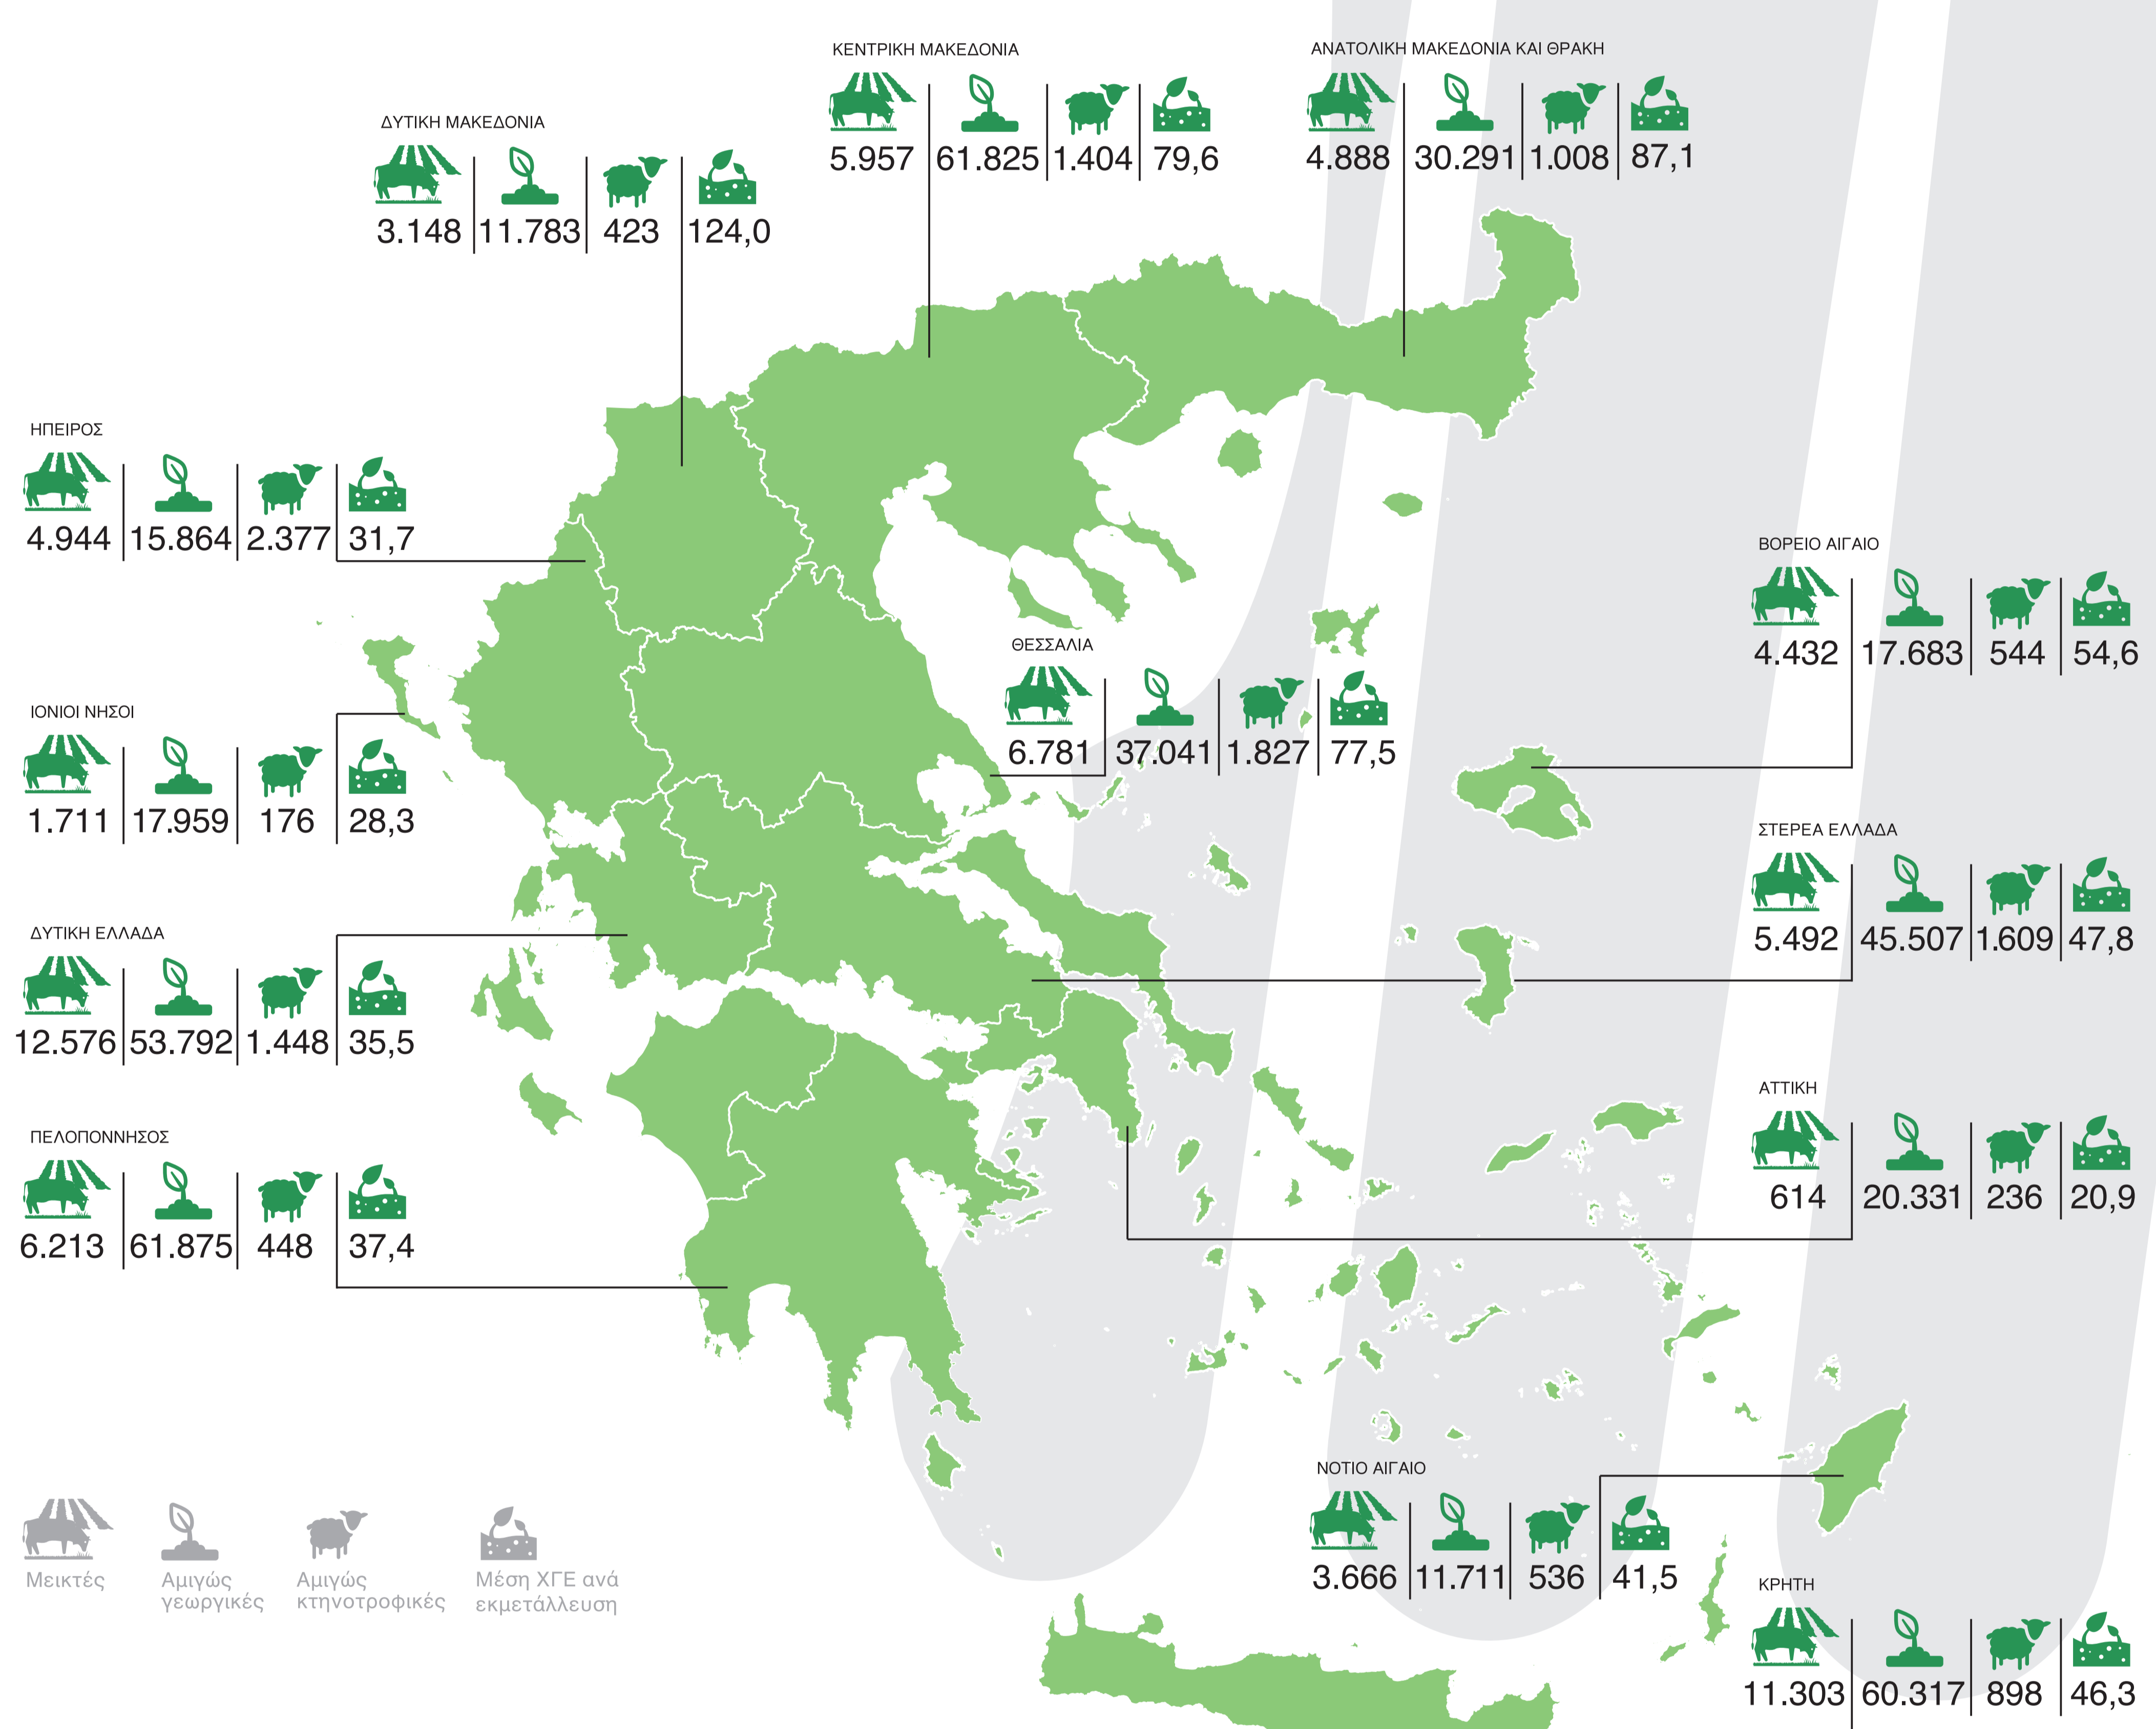

ΑΠΟΤΕΛΕΣΜΑΤΑ* ΑΠΟΓΡΑΦΗΣ

**ΓΕΩΡΓΙΑΣ
ΚΤΗΝΟΤΡΟΦΙΑΣ**
ΕΛΣΤΑΤ 2021
(έτος αναφοράς 2020)

* Προσωρινά Στοιχεία

ΑΠΟΓΡΑΦΗ ΓΕΩΡΓΙΑΣ ΚΤΗΝΟΤΡΟΦΙΑΣ

[έτος αναφοράς 2020]

Αριθμός γεωργικών εκμεταλλεύσεων και χρησιμοποιούμενη γεωργική έκταση

28.244.494,8 -18,8%

στρέμματα

ΧΡΗΣΙΜΟΠΟΙΟΥΜΕΝΗ ΓΕΩΡΓΙΚΗ ΕΚΤΑΣΗ (ΧΓΕ)

53,8

στρέμματα

ΜΕΣΗ ΧΓΕ ΑΝΑ ΕΚΜΕΤΑΛΛΕΥΣΗ

Εκμεταλλεύσεις με ζώα, κατά είδος ζώου

Βιολογική γεωργία και κτηνοτροφία

(1) Δεν περιλαμβάνονται οι αγροναψύσεις και οι αροτράιες καλλιέργειες σε θερμοκήπια.
 (2) Δεν περιλαμβάνονται οι δενδριώδεις καλλιέργειες σε θερμοκήπια, τα φυτώρια δενδριωδών καλλιιεργειών και οι άλλες πολυετείς φυτείες.
 (3) Περιλαμβάνονται οι οικογενειακοί λαχονόκηποι, τα μόνιμα λιβάδια και βοσκότοποι, οι άγονοι βοσκότοποι, τα φυτώρια, οι άλλες πολυετείς φυτείες και οι αγροναψύσεις.