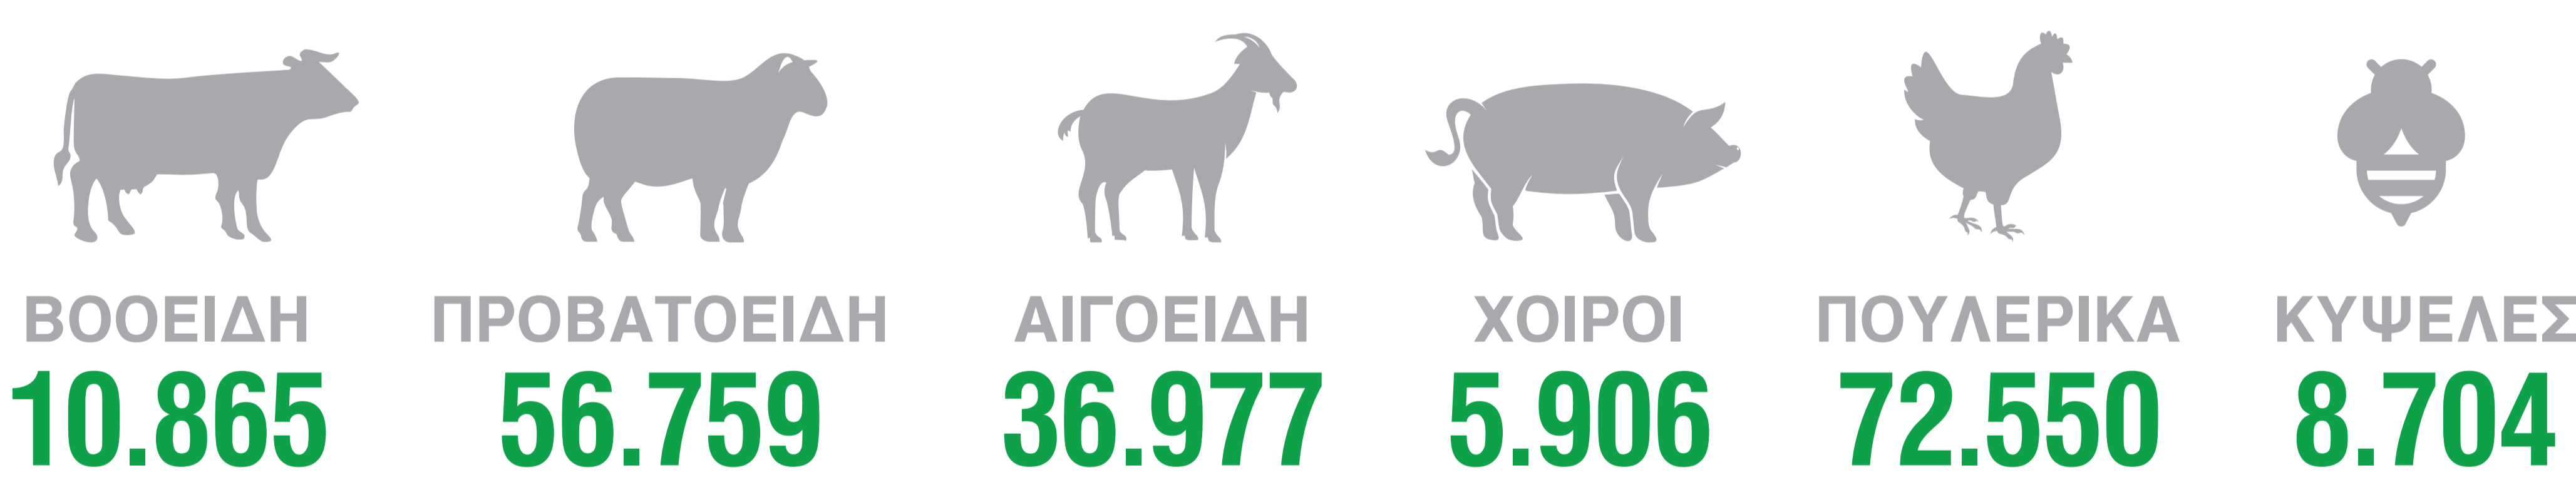

28.244.494,8 -18,8%

στρέμματα

ΧΡΗΣΙΜΟΠΟΙΟΥΜΕΝΗ ΓΕΩΡΓΙΚΗ ΕΚΤΑΣΗ (ΧΓΕ)

53,8

στρέμματα

ΜΕΣΗ ΧΓΕ ΑΝΑ ΕΚΜΕΤΑΛΛΕΥΣΗ

Εκμεταλλεύσεις με ζώα, κατά είδος ζώου

Βιολογική γεωργία και κτηνοτροφία