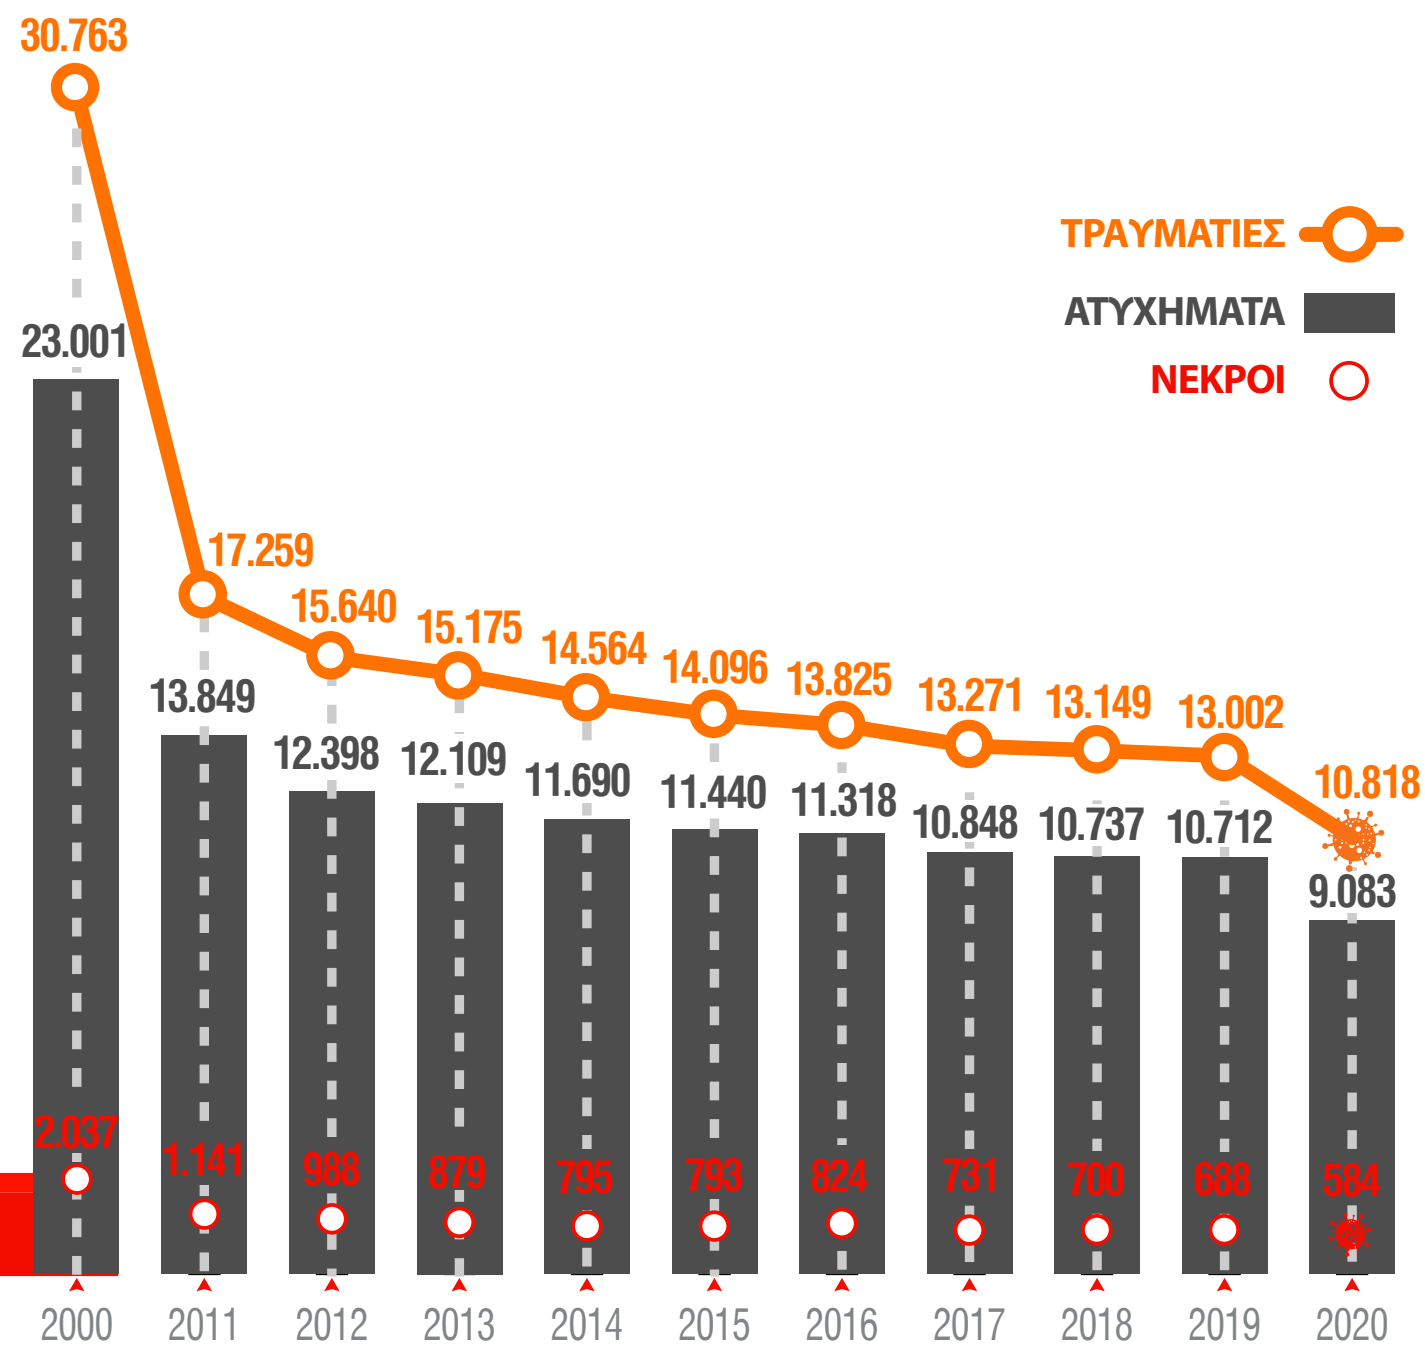

ΟΔΙΚΑ ΤΡΟΧΑΙΑ ΑΤΥΧΗΜΑΤΑ, 2020

10.818
ΤΡΑΥΜΑΤΙΕΣ

2020/2019
-16,8%

9.083
ΑΤΥΧΗΜΑΤΑ

2020/2019
-15,2%

584
ΝΕΚΡΟΙ

2020/2019
-15,1%

ΝΕΚΡΟΙ ΚΑΤΑ ΗΛΙΚΙΑ ΚΑΙ ΚΑΤΗΓΟΡΙΑ ΠΑΘΟΝΤΑ

ΝΕΚΡΟΙ ΚΑΤΑ ΜΕΣΟ ΜΕΤΑΦΟΡΑΣ