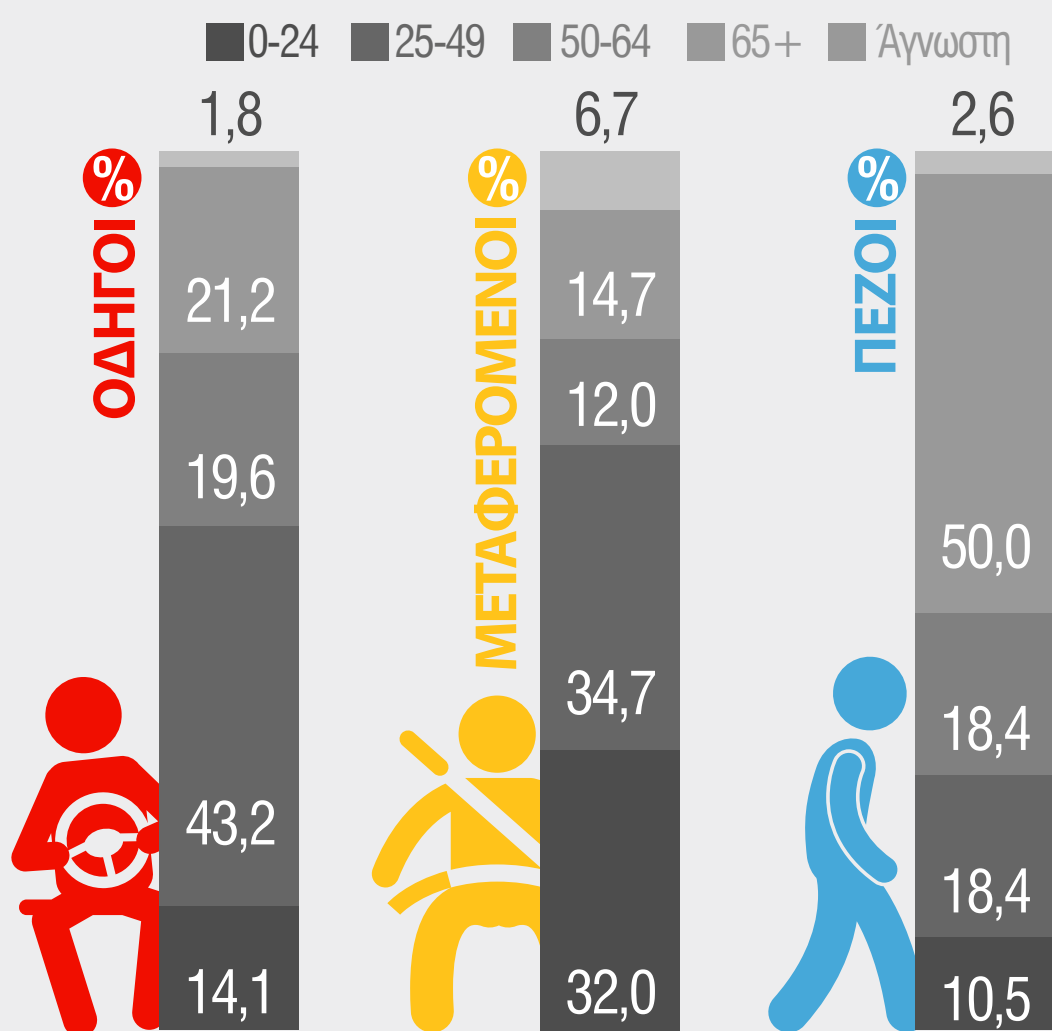

ΟΔΙΚΑ ΤΡΟΧΑΙΑ ΑΤΥΧΗΜΑΤΑ, 2020

10.818
ΤΡΑΥΜΑΤΙΕΣ

2020/2019
-16,8%

9.083
ΑΤΥΧΗΜΑΤΑ

2020/2019
-15,2%

584
ΝΕΚΡΟΙ

2020/2019
-15,1%

ΝΕΚΡΟΙ ΚΑΤΑ ΗΛΙΚΙΑ ΚΑΙ ΚΑΤΗΓΟΡΙΑ ΠΑΘΟΝΤΑ

ΝΕΚΡΟΙ ΚΑΤΑ ΜΕΣΟ ΜΕΤΑΦΟΡΑΣ