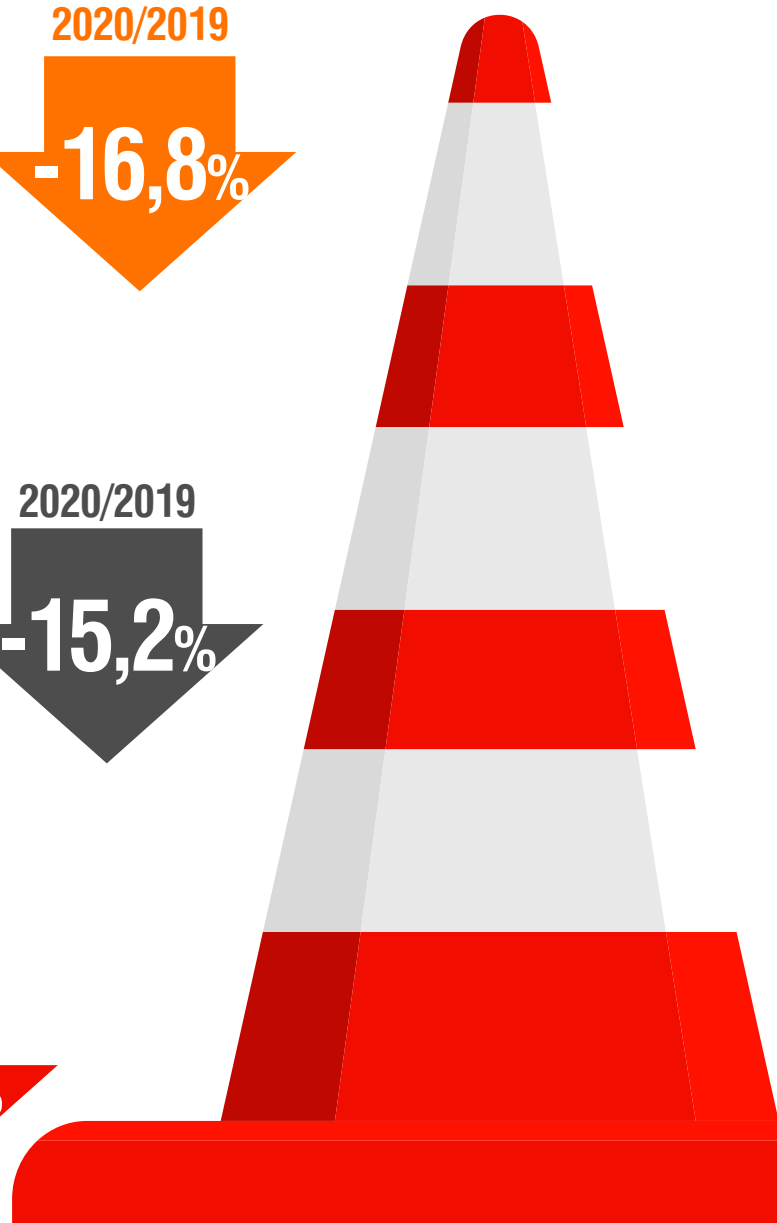

ΟΔΙΚΑ ΤΡΟΧΑΙΑ ΑΤΥΧΗΜΑΤΑ, 2020

10.818
ΤΡΑΥΜΑΤΙΕΣ

2020/2019
-16,8%

9.083
ΑΤΥΧΗΜΑΤΑ

2020/2019
-15,2%

584
ΝΕΚΡΟΙ

2020/2019
-15,1%

ΝΕΚΡΟΙ ΚΑΤΑ ΗΛΙΚΙΑ ΚΑΙ ΚΑΤΗΓΟΡΙΑ ΠΑΘΟΝΤΑ

ΝΕΚΡΟΙ ΚΑΤΑ ΜΕΣΟ ΜΕΤΑΦΟΡΑΣ