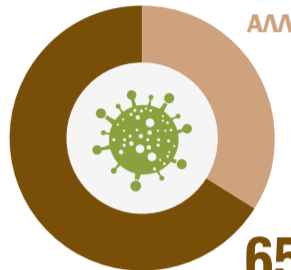

ΑΦΙΞΕΙΣ ΚΑΙ ΔΙΑΝΥΚΤΕΡΕΥΣΕΙΣ, 2020 ΣΕ ΚΑΜΠΙΝΓΚ

208,5
χιλιάδες
ΑΦΙΞΕΙΣ

2020*/2019

-56,2%

899,1
χιλιάδες
ΔΙΑΝΥΚΤΕΡΕΥΣΕΙΣ

2020*/2019

-57,4%

35,1%
ΑΛΛΟΔΑΠΟΙ

34,1%
ΑΛΛΟΔΑΠΟΙ

64,9%
ΗΜΕΔΑΠΟΙ

65,9%
ΗΜΕΔΑΠΟΙ

*Πανδημία της νόσου του κορωνοϊού

ΑΦΙΞΕΙΣ/ΔΙΑΝΥΚΤΕΡΕΥΣΕΙΣ ΑΛΛΟΔΑΠΩΝ

ΚΑΤΑ ΜΕΓΑΛΗ ΓΕΩΓΡΑΦΙΚΗ ΠΕΡΙΟΧΗ (NUTS 1), 2 ΚΥΡΙΕΣ ΧΩΡΕΣ ΜΟΝΙΜΗΣ ΔΙΑΜΟΝΗΣ

ΒΟΡΕΙΑ ΕΛΛΑΔΑ

93.374