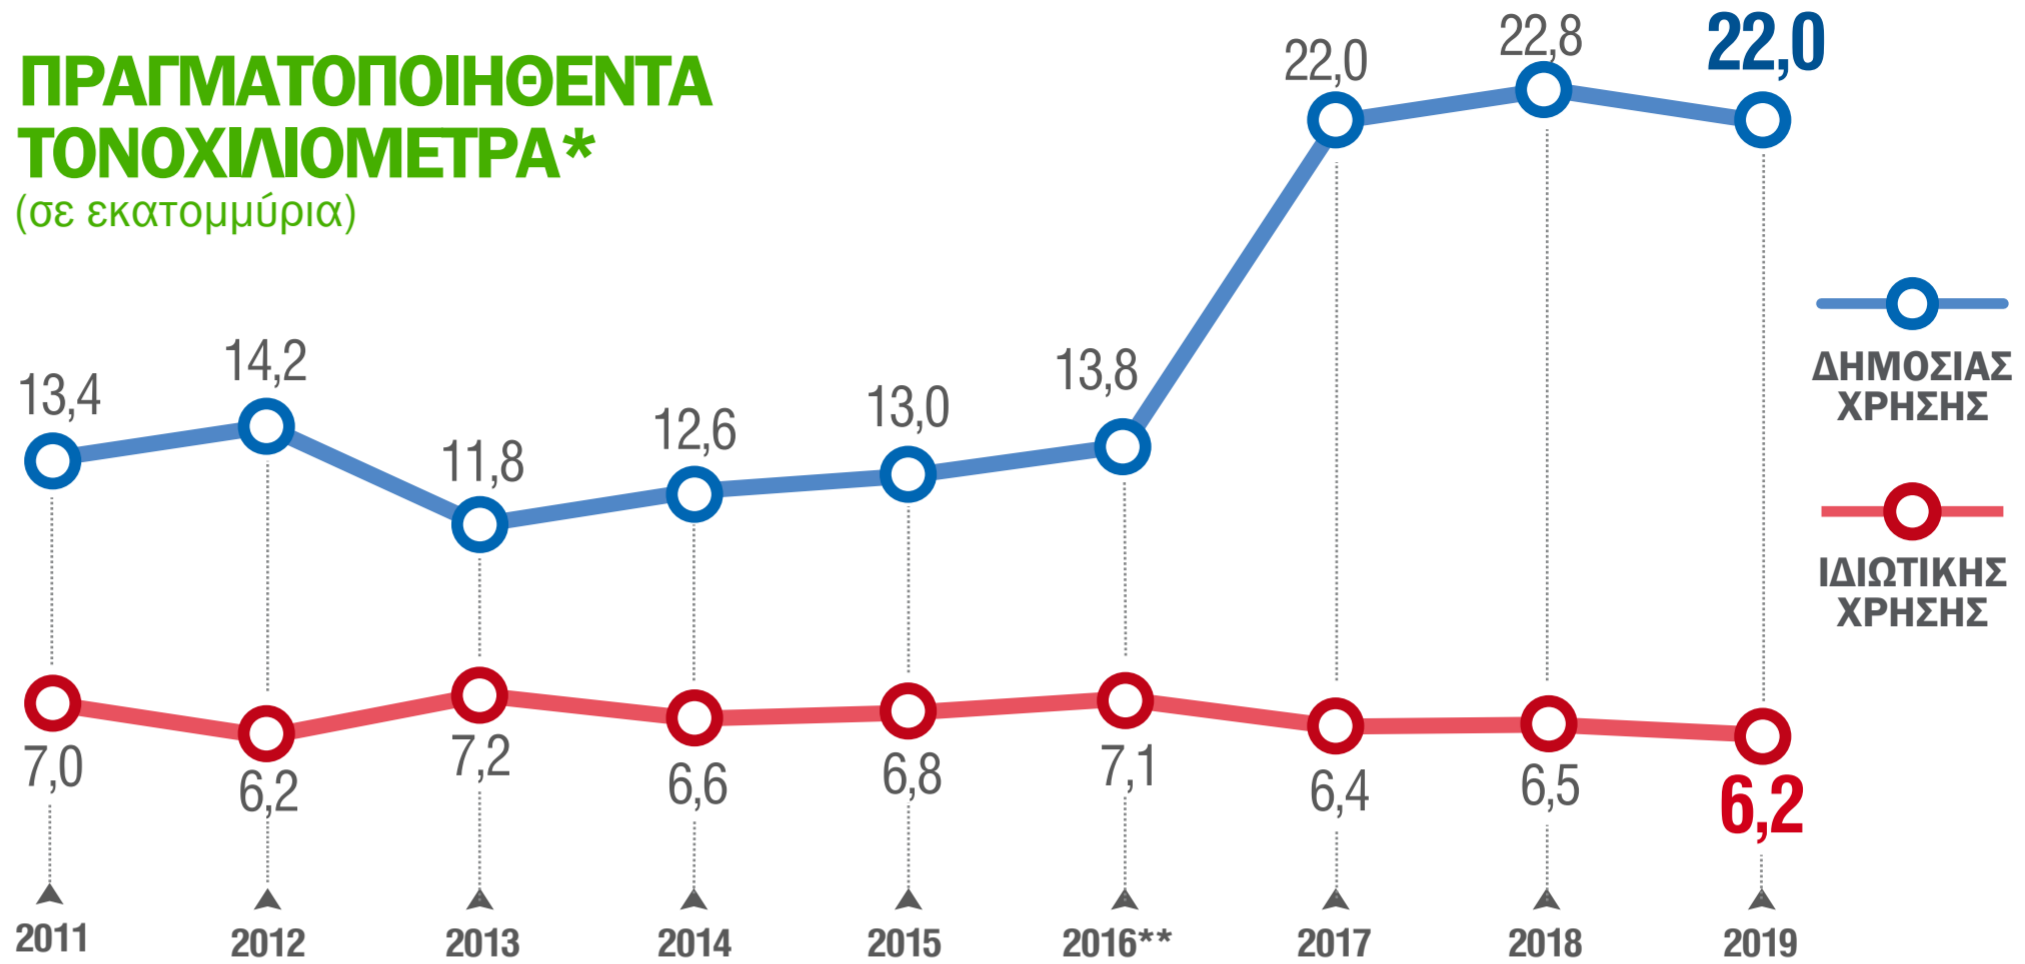

ΟΔΙΚΕΣ ΕΜΠΟΡΕΥΜΑΤΙΚΕΣ ΜΕΤΑΦΟΡΕΣ, 2019

354,1
ΕΚΑΤΟΜΜΥΡΙΑ ΤΟΝΟΙ

ΠΡΑΓΜΑΤΟΠΟΙΗΘΕΝΤΑ ΤΟΝΟΧΙΛΙΟΜΕΤΡΑ*

(σε εκατομμύρια)

**αναθεωρημένα στοιχεία

ΒΑΡΟΣ ΜΕΤΑΦΕΡΘΕΝΤΩΝ ΕΜΠΟΡΕΥΜΑΤΩΝ ΚΑΤΑ ΤΥΠΟ ΦΟΡΤΙΟΥ

(σε εκατομμύρια τόνους)

* τονοχιλιόμετρα=βάρος μεταφερθέντων εμπορευμάτων (σε τόνους) x διανυθείσα απόσταση (σε χλμ.)