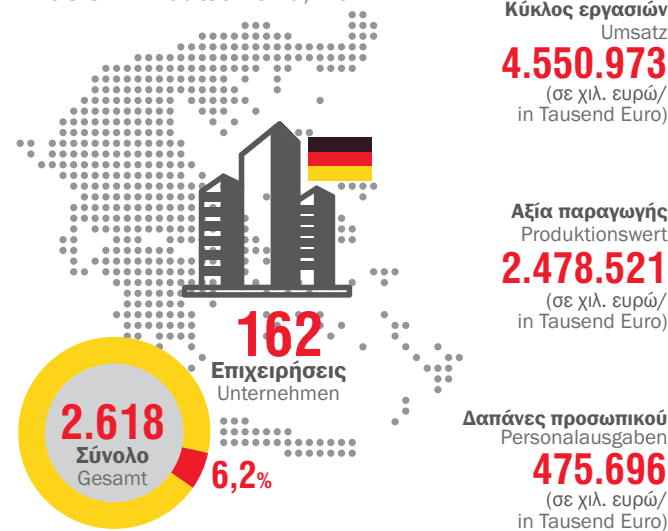

σε ευρώ/in Euro

Γάμοι - γεννήσεις στην Ελλάδα, 2018

Eheschließungen - Geburten in Griechenland, 2018

41

85

Γεννήσεις στην Ελλάδα στις οποίες ο ένας ή και οι δύο γονείς είναι Γερμανοί, μόνιμοι κάτοικοι
Geburten in Griechenland, bei denen ein oder beide Elternteile deutsch ist, mit ständigem Wohnsitz

Στοιχεία θυγατρικών επιχειρήσεων με έδρα τη Γερμανία, 2017

Daten von Tochtergesellschaften von Unternehmen mit Sitz in Deutschland, 2017

Κίνηση εμπορευματοκιβωτίων (από/προς Γερμανία), στον λιμένα Πειραιά, 2019