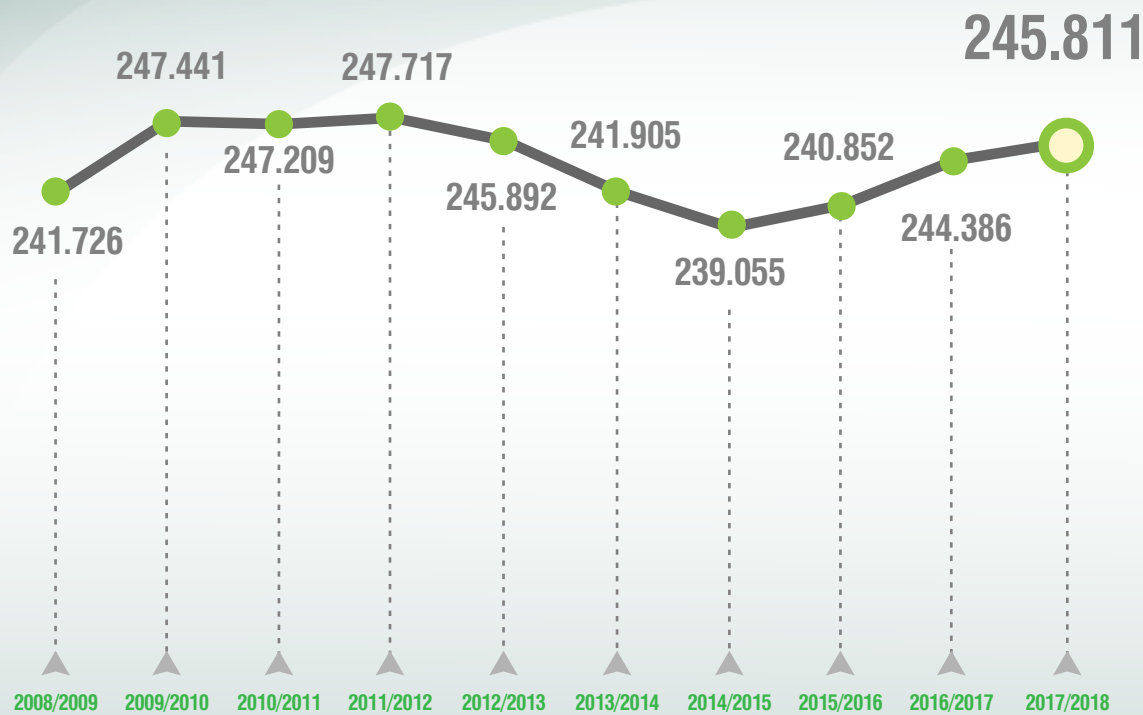

ΛΥΚΕΙΑ, 2017/2018

ΕΓΓΕΓΡΑΜΜΕΝΟΙ ΜΑΘΗΤΕΣ ΛΥΚΕΙΩΝ

47,6% 52,4%

245.811
ΜΑΘΗΤΕΣ

1.253
ΔΗΜΟΣΙΑ

92
ΙΔΙΩΤΙΚΑ

23.970
ΔΙΔΑΚΤΙΚΟ
ΠΡΟΣΩΠΙΚΟ