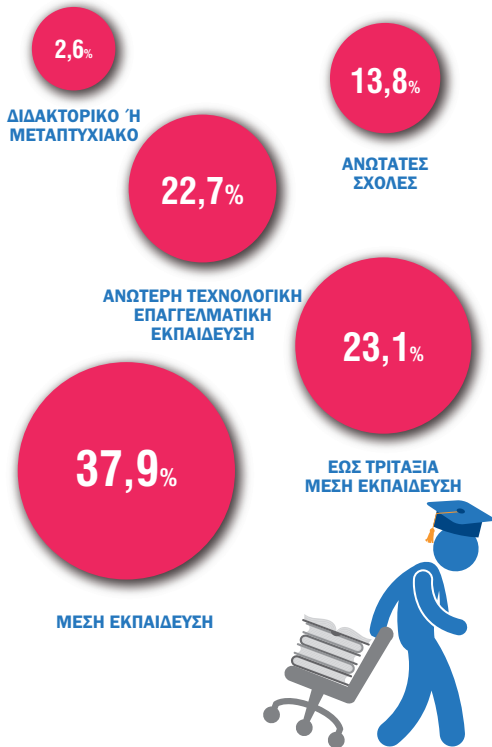

ΕΡΓΑΤΙΚΟ ΔΥΝΑΜΙΚΟ, 2019

80,7%
ΑΠΑΣΧΟΛΟΥΜΕΝΟΙ
2018

ΕΛΛΗΝΙΚΗ ΣΤΑΤΙΣΤΙΚΗ ΑΡΧΗ

41,5%

58,5%

Απασχολούμενοι κατά οικονομική δραστηριότητα, 2018

Εργατικό δυναμικό (%), 2018

Ώρες εργασίας ανά εβδομάδα, 2018

Δείκτης μισθών και ημερομισθίων

Ανεργία κατά επίπεδο εκπαίδευσης, 2018

Κενές θέσεις εργασίας

Τρόποι αναζήτησης εργασίας ανέργων, 2018

Έρευνα Εργατικού Δυναμικού

Κενές θέσεις εργασίας

Δείκτες απασχόλησης, ωρών εργασίας και αμοιβών