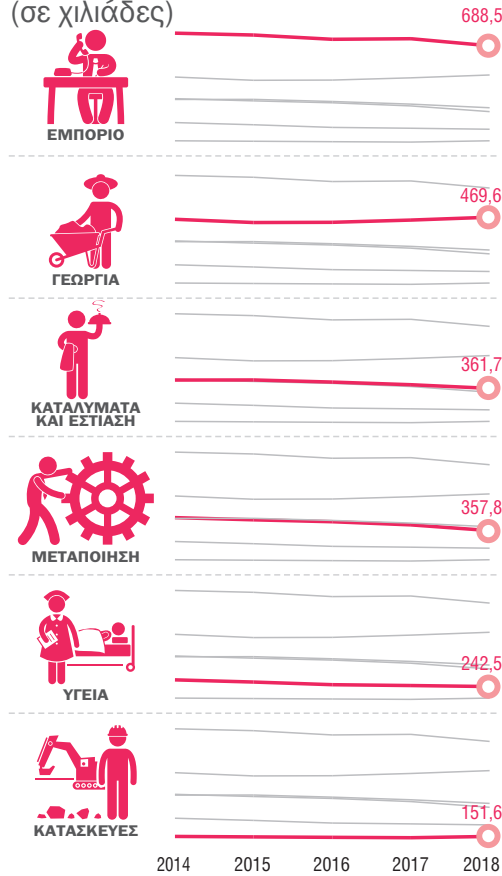

ΕΡΓΑΤΙΚΟ ΔΥΝΑΜΙΚΟ, 2019

80,7%
ΑΠΑΣΧΟΛΟΥΜΕΝΟΙ
2018

ΕΛΛΗΝΙΚΗ ΣΤΑΤΙΣΤΙΚΗ ΑΡΧΗ

41,5%

58,5%

Απασχολούμενοι κατά οικονομική δραστηριότητα, 2018

Εργατικό δυναμικό (%), 2018

Ώρες εργασίας ανά εβδομάδα, 2018

Δείκτης μισθών και ημερομισθίων

Ανεργία κατά επίπεδο εκπαίδευσης, 2018

Κενές θέσεις εργασίας

Τρόποι αναζήτησης εργασίας ανέργων, 2018

Έρευνα Εργατικού Δυναμικού

Κενές θέσεις εργασίας

Δείκτες απασχόλησης, ωρών εργασίας και αμοιβών