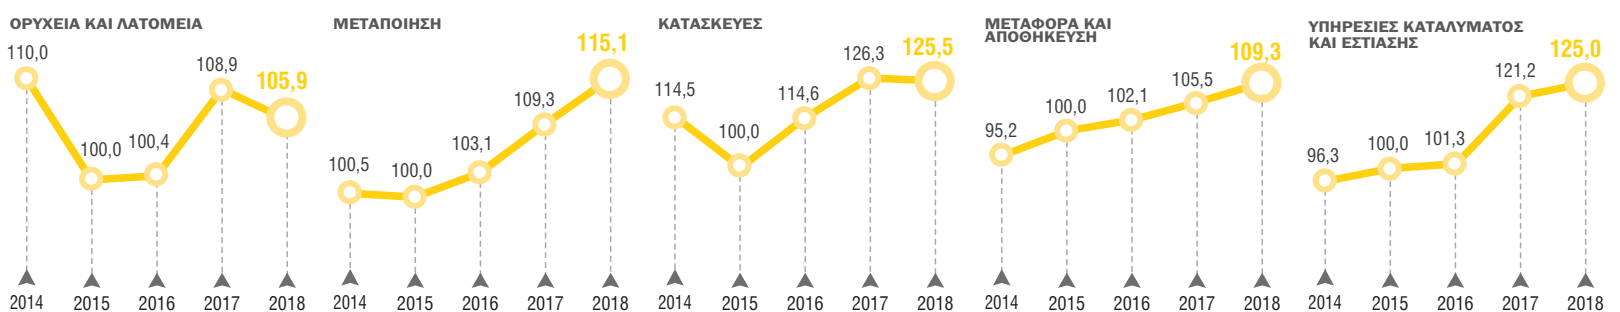

ΕΡΓΑΤΙΚΟ ΔΥΝΑΜΙΚΟ, 2019

80,7%
ΑΠΑΣΧΟΛΟΥΜΕΝΟΙ
2018

ΕΛΛΗΝΙΚΗ ΣΤΑΤΙΣΤΙΚΗ ΑΡΧΗ

41,5%

58,5%

Απασχολούμενοι κατά οικονομική δραστηριότητα, 2018

Εργατικό δυναμικό (%), 2018

Ώρες εργασίας ανά εβδομάδα, 2018

Δείκτης μισθών και ημερομισθίων

Ανεργία κατά επίπεδο εκπαίδευσης, 2018

Κενές θέσεις εργασίας

Τρόποι αναζήτησης εργασίας ανέργων, 2018

Έρευνα Εργατικού Δυναμικού

Κενές θέσεις εργασίας

Δείκτες απασχόλησης, ωρών εργασίας και αμοιβών