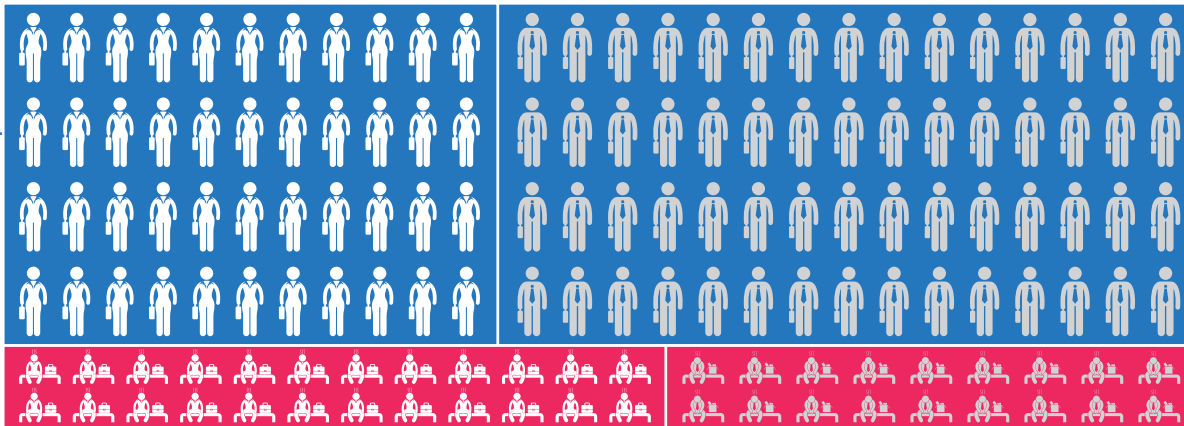

ΕΡΓΑΤΙΚΟ ΔΥΝΑΜΙΚΟ, 2019

80,7%
ΑΠΑΣΧΟΛΟΥΜΕΝΟΙ
2018

ΕΛΛΗΝΙΚΗ ΣΤΑΤΙΣΤΙΚΗ ΑΡΧΗ

41,5%

58,5%

Απασχολούμενοι κατά οικονομική δραστηριότητα, 2018

Εργατικό δυναμικό (%), 2018

Ώρες εργασίας ανά εβδομάδα, 2018

Δείκτης μισθών και ημερομισθίων

Ανεργία κατά επίπεδο εκπαίδευσης, 2018

Κενές θέσεις εργασίας

Τρόποι αναζήτησης εργασίας ανέργων, 2018

Έρευνα Εργατικού Δυναμικού

Κενές θέσεις εργασίας

Δείκτες απασχόλησης, ωρών εργασίας και αμοιβών