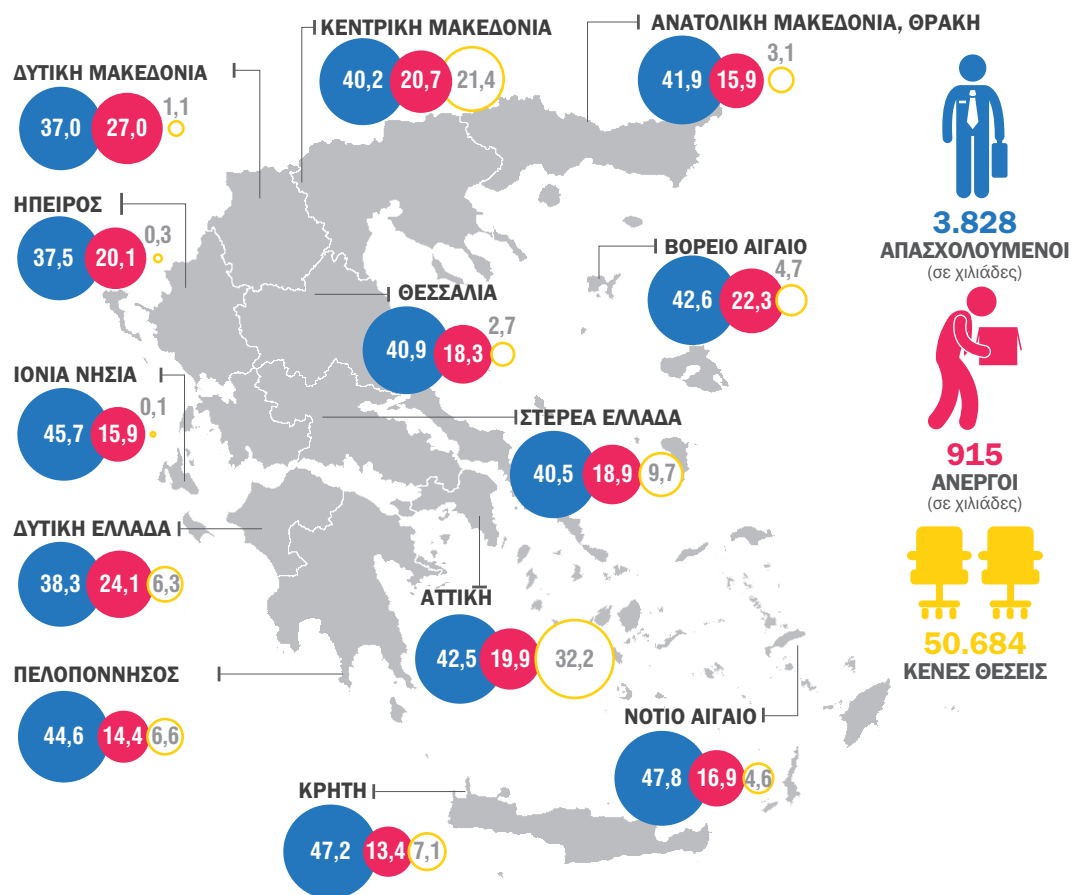

ΕΡΓΑΤΙΚΟ ΔΥΝΑΜΙΚΟ, 2019

80,7%
ΑΠΑΣΧΟΛΟΥΜΕΝΟΙ
2018

ΕΛΛΗΝΙΚΗ ΣΤΑΤΙΣΤΙΚΗ ΑΡΧΗ

41,5%

58,5%

Απασχολούμενοι κατά οικονομική δραστηριότητα, 2018

Εργατικό δυναμικό (%), 2018

Ώρες εργασίας ανά εβδομάδα, 2018

Δείκτης μισθών και ημερομισθίων

Ανεργία κατά επίπεδο εκπαίδευσης, 2018

Κενές θέσεις εργασίας

Τρόποι αναζήτησης εργασίας ανέργων, 2018

Έρευνα Εργατικού Δυναμικού

Κενές θέσεις εργασίας

Δείκτες απασχόλησης, ωρών εργασίας και αμοιβών