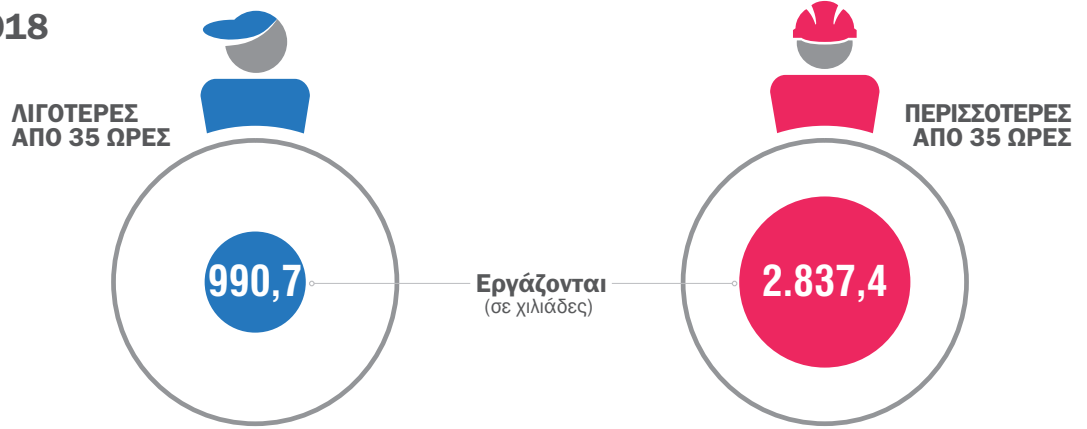

ΕΡΓΑΤΙΚΟ ΔΥΝΑΜΙΚΟ, 2019

80,7%
ΑΠΑΣΧΟΛΟΥΜΕΝΟΙ
2018

ΕΛΛΗΝΙΚΗ ΣΤΑΤΙΣΤΙΚΗ ΑΡΧΗ

41,5%

58,5%

Απασχολούμενοι κατά οικονομική δραστηριότητα, 2018

Εργατικό δυναμικό (%), 2018

Ώρες εργασίας ανά εβδομάδα, 2018

Δείκτης μισθών και ημερομισθίων

Ανεργία κατά επίπεδο εκπαίδευσης, 2018

Κενές θέσεις εργασίας

Τρόποι αναζήτησης εργασίας ανέργων, 2018

Έρευνα Εργατικού Δυναμικού

Κενές θέσεις εργασίας

Δείκτες απασχόλησης, ωρών εργασίας και αμοιβών