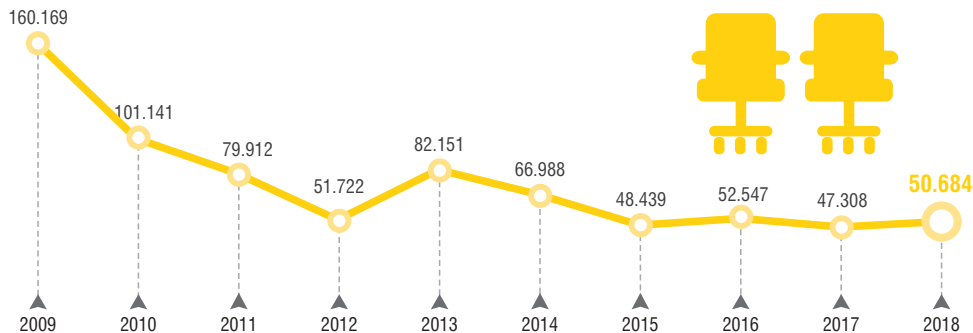

ΕΡΓΑΤΙΚΟ ΔΥΝΑΜΙΚΟ, 2019

80,7%
ΑΠΑΣΧΟΛΟΥΜΕΝΟΙ
2018

ΕΛΛΗΝΙΚΗ ΣΤΑΤΙΣΤΙΚΗ ΑΡΧΗ

41,5%

58,5%

Απασχολούμενοι κατά οικονομική δραστηριότητα, 2018

Εργατικό δυναμικό (%), 2018

Ώρες εργασίας ανά εβδομάδα, 2018

Δείκτης μισθών και ημερομισθίων

Ανεργία κατά επίπεδο εκπαίδευσης, 2018

Κενές θέσεις εργασίας

Τρόποι αναζήτησης εργασίας ανέργων, 2018

Έρευνα Εργατικού Δυναμικού

Κενές θέσεις εργασίας

Δείκτες απασχόλησης, ωρών εργασίας και αμοιβών