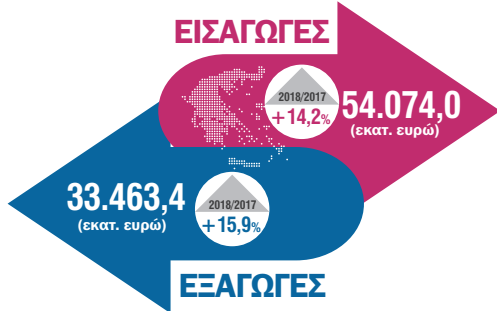

ΕΜΠΟΡΙΟ, 2019

ΕΛΛΗΝΙΚΗ ΣΤΑΤΙΣΤΙΚΗ ΑΡΧΗ

388,9

(ΕΚΑΤ. ΤΟΝΟΙ)

2017

**ΕΜΠΟΡΕΥΜΑΤΑ
ΜΕ ΦΟΡΤΗΓΑ**

2017/2016

-5,9%

Εισαγωγές/Εξαγωγές, 2018

(προσωρινά στοιχεία)

Εισαγωγές - Εξαγωγές της Ελλάδος, κατά ηπείρους

(εκατ. ευρώ)

Εισαγωγές: Εμπορεύματα με τη μεγαλύτερη αξία

(εκατ. ευρώ)

Εισαγωγές: Κυριότερες χώρες

Εξαγωγές: Κυριότερες χώρες

Εξαγωγές: Εμπορεύματα με τη μεγαλύτερη αξία

(εκατ. ευρώ)

Επιχειρήσεις, 2017

57.178

ΧΟΝΔΡΙΚΟ ΕΜΠΟΡΙΟ

148.803

ΛΙΑΝΙΚΟ ΕΜΠΟΡΙΟ

1.423