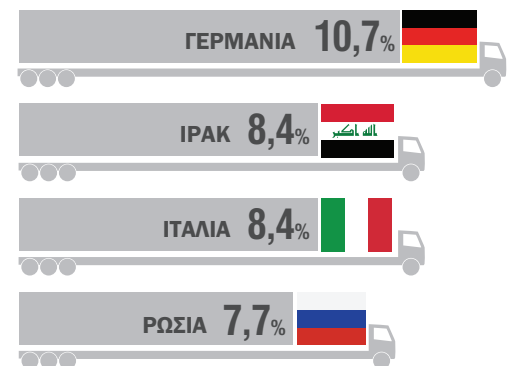

ΕΜΠΟΡΙΟ, 2019

ΕΛΛΗΝΙΚΗ ΣΤΑΤΙΣΤΙΚΗ ΑΡΧΗ

388,9

(ΕΚΑΤ. ΤΟΝΟΙ)

2017

**ΕΜΠΟΡΕΥΜΑΤΑ
ΜΕ ΦΟΡΤΗΓΑ**

2017/2016

-5,9%

Εισαγωγές/Εξαγωγές, 2018

(προσωρινά στοιχεία)

Εισαγωγές - Εξαγωγές της Ελλάδος, κατά ηπείρους

(εκατ. ευρώ)

Εισαγωγές: Εμπορεύματα με τη μεγαλύτερη αξία

(εκατ. ευρώ)

Εισαγωγές: Κυριότερες χώρες

Εξαγωγές: Κυριότερες χώρες

Εξαγωγές: Εμπορεύματα με τη μεγαλύτερη αξία

(εκατ. ευρώ)

Επιχειρήσεις, 2017

57.178

ΧΟΝΔΡΙΚΟ ΕΜΠΟΡΙΟ

148.803

ΛΙΑΝΙΚΟ ΕΜΠΟΡΙΟ

1.423