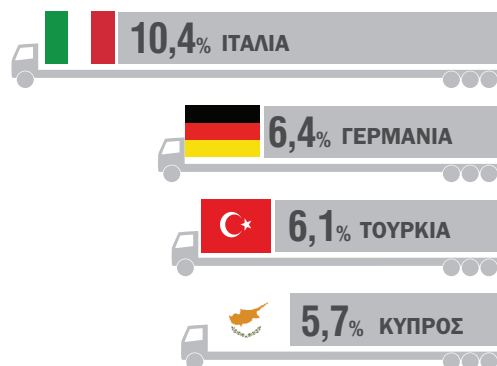

ΕΜΠΟΡΙΟ, 2019

ΕΛΛΗΝΙΚΗ ΣΤΑΤΙΣΤΙΚΗ ΑΡΧΗ

388,9

(ΕΚΑΤ. ΤΟΝΟΙ)

2017

**ΕΜΠΟΡΕΥΜΑΤΑ
ΜΕ ΦΟΡΤΗΓΑ**

2017/2016

-5,9%

Εισαγωγές/Εξαγωγές, 2018

(προσωρινά στοιχεία)

Εισαγωγές - Εξαγωγές της Ελλάδος, κατά ηπείρους

(εκατ. ευρώ)

Εισαγωγές: Εμπορεύματα με τη μεγαλύτερη αξία

(εκατ. ευρώ)

Εισαγωγές: Κυριότερες χώρες

Εξαγωγές: Κυριότερες χώρες

Εξαγωγές: Εμπορεύματα με τη μεγαλύτερη αξία

(εκατ. ευρώ)

Επιχειρήσεις, 2017

57.178

ΧΟΝΔΡΙΚΟ ΕΜΠΟΡΙΟ

148.803

ΛΙΑΝΙΚΟ ΕΜΠΟΡΙΟ

1.423