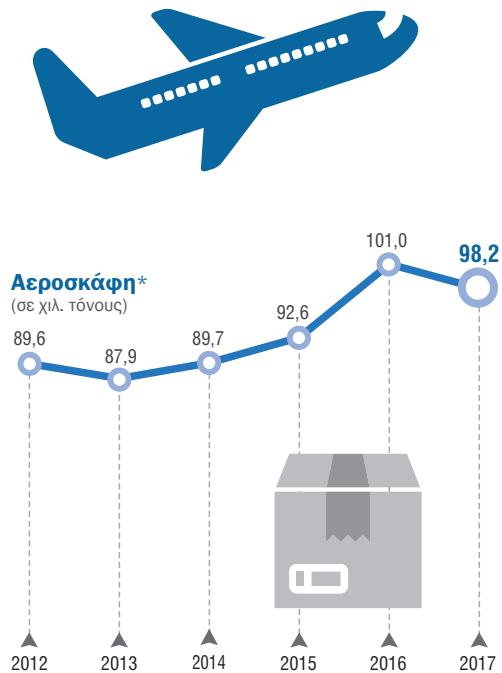

Εξαγωγές: Εμπορεύματα με τη μεγαλύτερη αξία

(εκατ. ευρώ)

Επιχειρήσεις, 2017

57.178

ΧΟΝΔΡΙΚΟ ΕΜΠΟΡΙΟ

148.803

ΛΙΑΝΙΚΟ ΕΜΠΟΡΙΟ

1.423

ΠΛΩΤΕΣ ΜΕΤΑΦΟΡΕΣ ΕΜΠΟΡΕΥΜΑΤΩΝ

16.774

ΧΕΡΣΑΙΕΣ ΜΕΤΑΦΟΡΕΣ ΕΜΠΟΡΕΥΜΑΤΩΝ

Δείκτης κύκλου εργασιών στο λιανικό εμπόριο

Εργασία, 2018

(χονδρικό και λιανικό εμπόριο)

Δείκτης κύκλου εργασιών στο χονδρικό εμπόριο

Φορτωθέντα/εκφορτωθέντα εμπορεύματα

*Πηγή: Υπηρεσία Πολιτικής Αεροπορίας.

Οδικές εμπορευματικές μεταφορές

Επιβατική και Εμπορευματική Κίνηση στη Ναυπλία

Εμπορευματικές Συναλλαγές της Ελλάδος

Έρευνα Εργατικού Δυναμικού

Δείκτης κύκλου εργασιών στο Λιανικό Εμπόριο