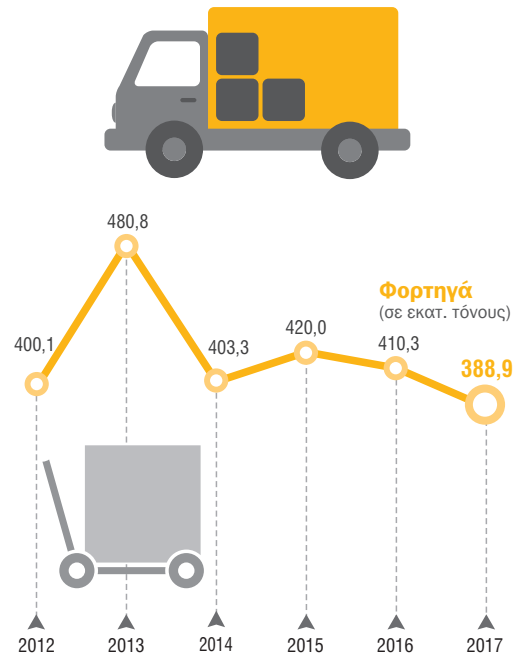

Εξαγωγές: Εμπορεύματα με τη μεγαλύτερη αξία

(εκατ. ευρώ)

Επιχειρήσεις, 2017

57.178

ΧΟΝΔΡΙΚΟ ΕΜΠΟΡΙΟ

148.803

ΛΙΑΝΙΚΟ ΕΜΠΟΡΙΟ

1.423

ΠΛΩΤΕΣ ΜΕΤΑΦΟΡΕΣ ΕΜΠΟΡΕΥΜΑΤΩΝ

16.774

ΧΕΡΣΑΙΕΣ ΜΕΤΑΦΟΡΕΣ ΕΜΠΟΡΕΥΜΑΤΩΝ

Δείκτης κύκλου εργασιών στο λιανικό εμπόριο

Εργασία, 2018

(χονδρικό και λιανικό εμπόριο)

Δείκτης κύκλου εργασιών στο χονδρικό εμπόριο

Φορτωθέντα/εκφορτωθέντα εμπορεύματα

*Πηγή: Υπηρεσία Πολιτικής Αεροπορίας.

Οδικές εμπορευματικές μεταφορές

Επιβατική και Εμπορευματική Κίνηση στη Ναυπλία

Εμπορευματικές Συναλλαγές της Ελλάδος

Έρευνα Εργατικού Δυναμικού

Δείκτης κύκλου εργασιών στο Λιανικό Εμπόριο