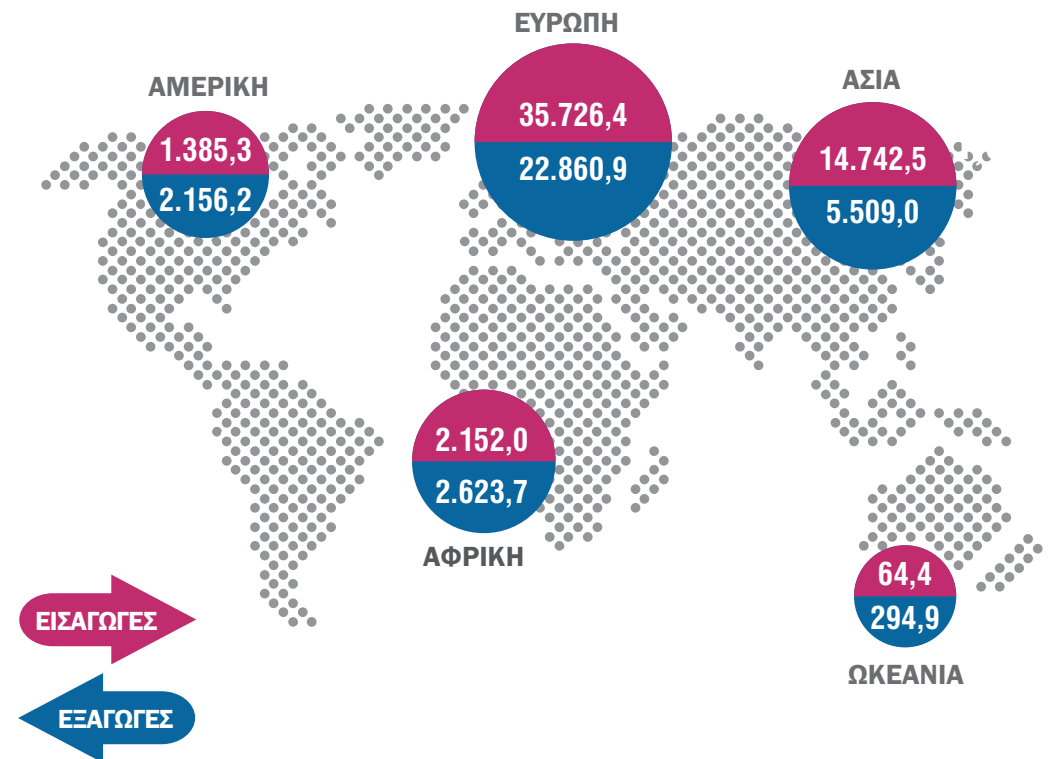

ΕΜΠΟΡΙΟ, 2019

ΕΛΛΗΝΙΚΗ ΣΤΑΤΙΣΤΙΚΗ ΑΡΧΗ

388,9

(ΕΚΑΤ. ΤΟΝΟΙ)

2017

**ΕΜΠΟΡΕΥΜΑΤΑ
ΜΕ ΦΟΡΤΗΓΑ**

2017/2016

-5,9%

Εισαγωγές/Εξαγωγές, 2018

(προσωρινά στοιχεία)

Εισαγωγές - Εξαγωγές της Ελλάδος, κατά ηπείρους

(εκατ. ευρώ)

Εισαγωγές: Εμπορεύματα με τη μεγαλύτερη αξία

(εκατ. ευρώ)

Εισαγωγές: Κυριότερες χώρες

Εξαγωγές: Κυριότερες χώρες

Εξαγωγές: Εμπορεύματα με τη μεγαλύτερη αξία

(εκατ. ευρώ)

Επιχειρήσεις, 2017

57.178

ΧΟΝΔΡΙΚΟ ΕΜΠΟΡΙΟ

148.803

ΛΙΑΝΙΚΟ ΕΜΠΟΡΙΟ

1.423

*Πηγή: Υπηρεσία Πολιτικής Αεροπορίας.

Οδικές εμπορευματικές μεταφορές

Επιβατική και Εμπορευματική Κίνηση στη Ναυπλία

Εμπορευματικές Συναλλαγές της Ελλάδος

Έρευνα Εργατικού Δυναμικού

Δείκτης κύκλου εργασιών στο Λιανικό Εμπόριο