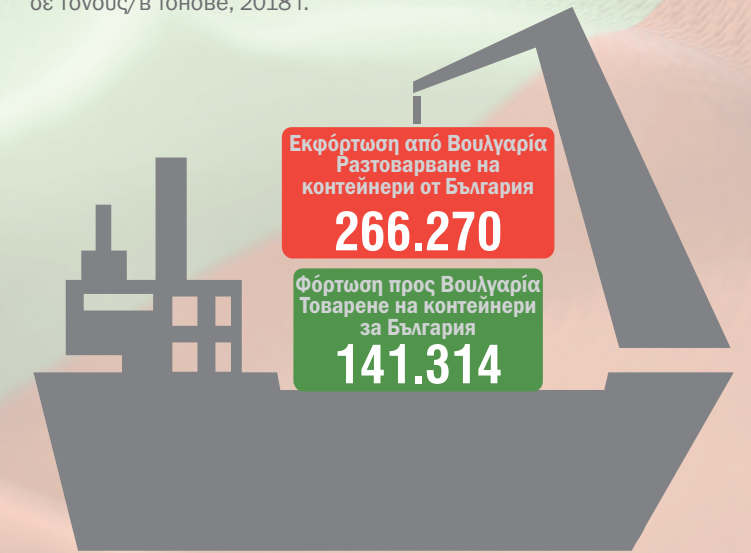

Κίνηση εμπορευματοκιβωτίων στον Λιμένα Πειραιά, 2018

Обработване на контейнери в пристанище Пирея
σε τόνοι/в тонове, 2018 г.

266.270
Εκφόρτωση από Βουλγαρία
Разтоварване на контейнери от България

141.314
Φόρτωση προς Βουλγαρία
Товарене на контейнери за България