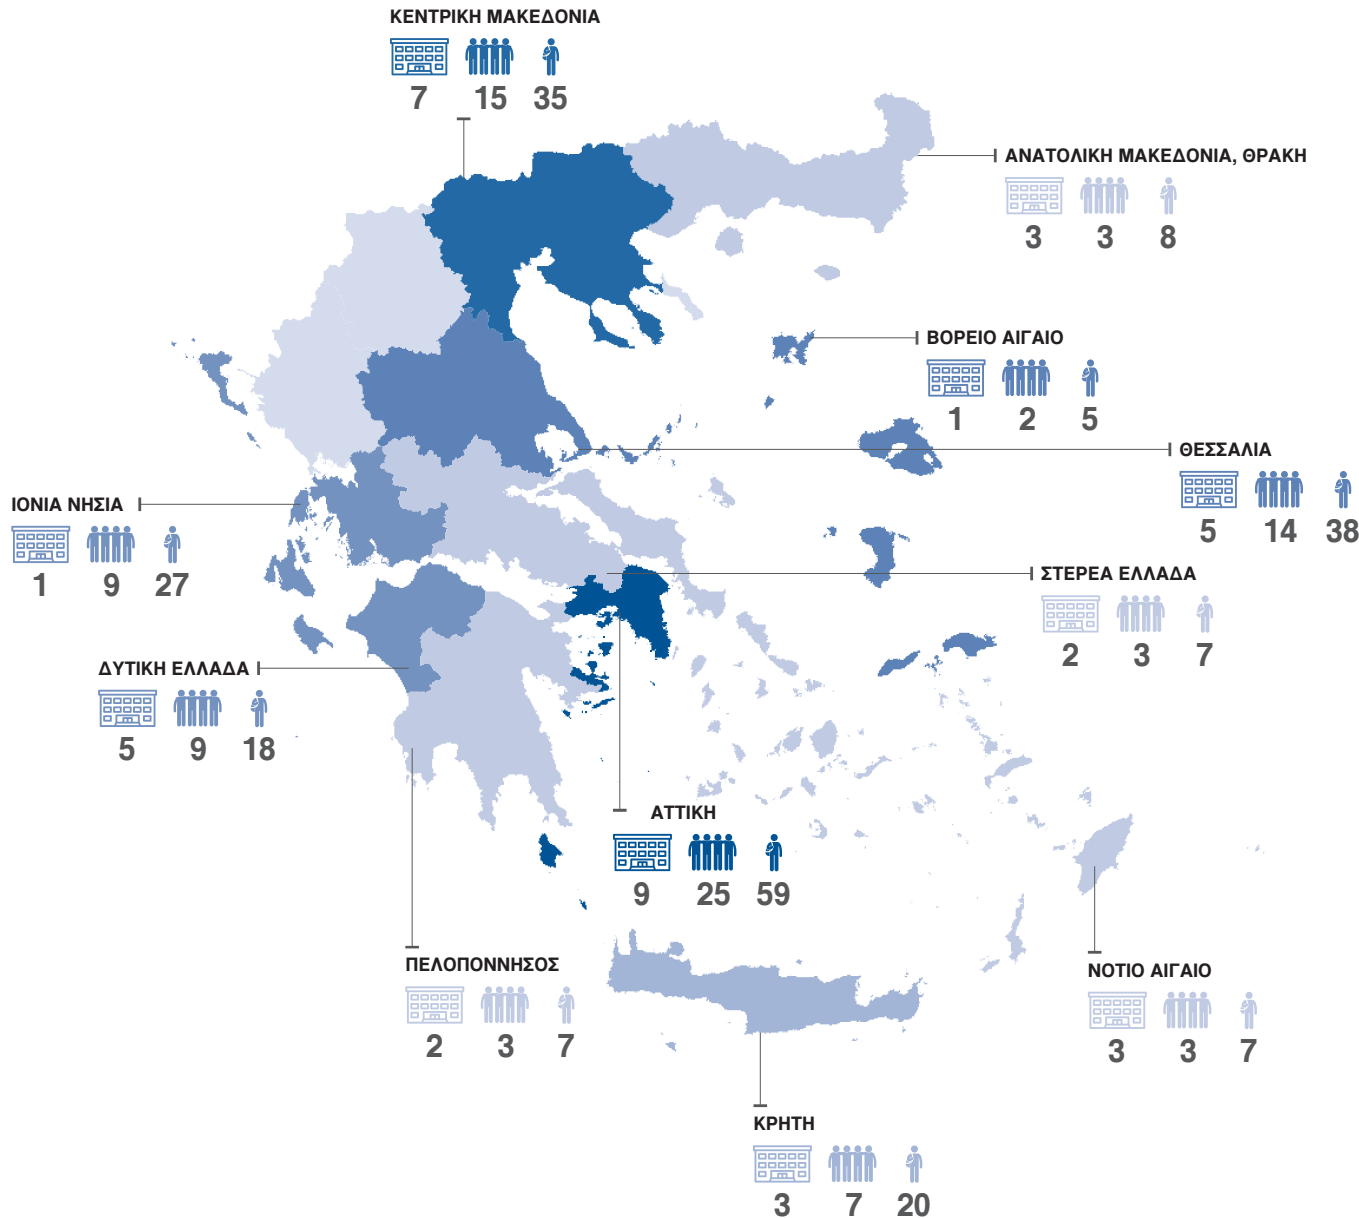

ΛΥΚΕΙΑ

Συμμετοχή στον Πανελλήνιο Διαγωνισμό Στατιστικής κατά Περιφέρεια, 2018

ΣΥΝΟΛΟ

41

93

231

Σχολικές μονάδες

Ομάδες

Μαθητές

ΑΝΑΤΟΛΙΚΗ ΜΑΚΕΔΟΝΙΑ, ΘΡΑΚΗ

Ξάνθη	2	2	6
Ροδόπη	1	1	2

ΚΕΝΤΡΙΚΗ ΜΑΚΕΔΟΝΙΑ

Θεσσαλονίκη	7	15	35

ΘΕΣΣΑΛΙΑ

Καρδίτσα	1	1	1
Λάρισα	2	2	4
Μαγνησία	2	11	33

ΣΤΕΡΕΑ ΕΛΛΑΔΑ

Βοιωτία	1	2	6
Εύβοια	1	1	1

Ιόνια Νησιά

Κεφαλληνία	1	9	27

ΔΥΤΙΚΗ ΕΛΛΑΔΑ

Αχαΐα	5	9	18

ΠΕΛΟΠΟΝΝΗΣΟΣ

Μεσσηνία	2	3	7

ΑΤΤΙΚΗ

Αττική	9	25	59

ΒΟΡΕΙΟ ΑΙΓΑΙΟ

Λέσβος	1	2	5

ΝΟΤΙΟ ΑΙΓΑΙΟ

Θήρα	1	1	3
Κάρπαθος	1	1	1
Ρόδος	1	1	3

ΚΡΗΤΗ

Ηράκλειο	1	3	9
Ρέθυμνο	1	2	5
Χανιά	1	2	6